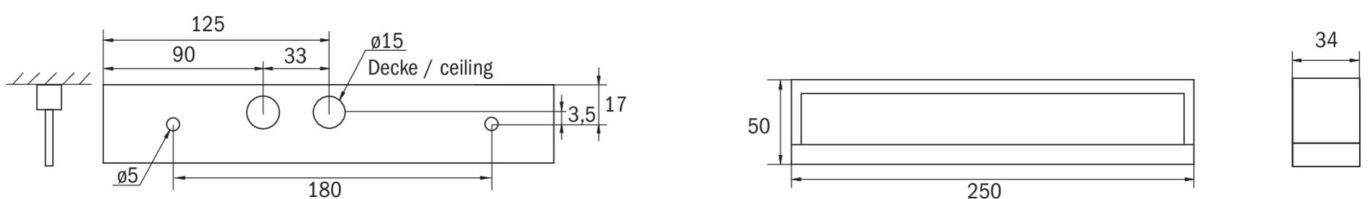

Inngangsspenning DC	- V
Maks effekt.	5,3 W
Ytelse DS	3,9 W
Ytelse BS	1,5 W
Omgivelsestemperatur DS	-15 °C - 40 °C
Omgivelsestemperatur BS	-15 °C - 40 °C
dybde	250 mm
Bredde	34 mm
Høyde	50 mm
Vekt	0.58
Vekt inkludert emballasje	0.65
Tverrsnitt for tilkobling	2.5 mm²
Koblingsinngang	Ja
Blokkering av nødlys	Nei
Batteritilkobling	Støpsel
Dimmefunksjon	Nei
Lysstrømnettverk	190 lm
Lysstrøm nødsituasjon	190 lm
Tolltariffnummer	94056180
EAN	4262483023600

TEKNISK TEGNING

TILBEHØRSLISTE

KME-EB - Monteringsramme

BALL1 - Ballbeskyttelseskurv

KMBE - Betongpusskasse

BALLPLX-KMB - Ballbeskyttelseshette

KMBFH -

Fra: 01.11.2024 - Det tas forbehold om tekniske endringer og feil.