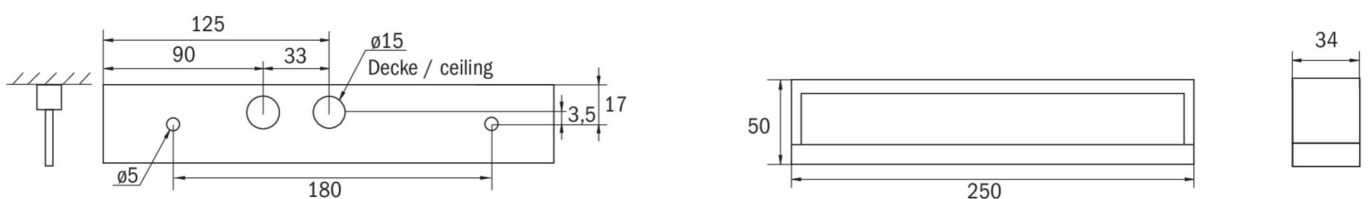

Inngangsspenning DC	- V
Maks effekt.	5,3 W
Ytelse DS	3,9 W
Ytelse BS	1,5 W
Omgivelsestemperatur DS	-15 °C - 40 °C
Omgivelsestemperatur BS	-15 °C - 40 °C
dybde	250 mm
Bredde	34 mm
Høyde	50 mm
Vekt	0.58
Vekt inkludert emballasje	0.65
Tverrsnitt for tilkobling	2.5 mm²
Koblingsinngang	Ja
Blokkering av nødlys	Nei
Batteritilkobling	Støpsel
Dimmefunksjon	Nei
Lysstrømnettverk	190 lm
Lysstrøm nødsituasjon	190 lm
Tolltariffnummer	94056180
EAN	4262483024003

TEKNISK TEGNING

TILBEHØRSLISTE

KME-EB - Monteringsramme

BALL1 - Ballbeskyttelseskurv

KMBE - Betongpuskasse

BALLPLX-KMB - Ballbeskyttelseshette

KMBFH -

Fra: 01.11.2024 - Det tas forbehold om tekniske endringer og feil.