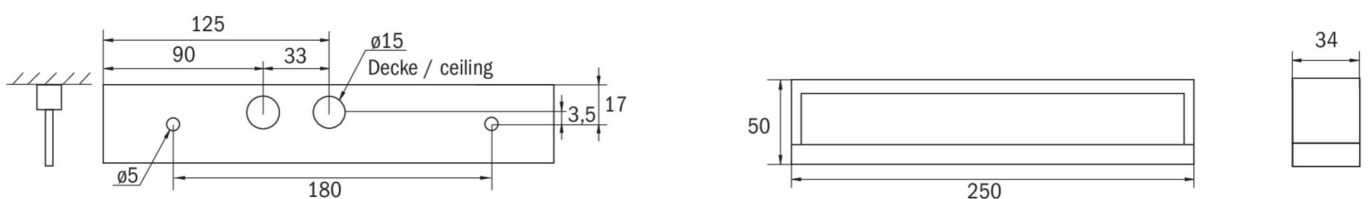

Tension d'entrée CC	- V
Puissance max.	5,3 W
Puissance DS	3,9 W
Puissance BS	1,5 W
Température ambiante DS	-15 °C - 40 °C
Température ambiante BS	-15 °C - 40 °C
Profondeur	250 mm
Largeur	34 mm
Hauteur	50 mm
Poids	0.58
Poids, emballage inclus	0.65
Section de raccordement	2.5 mm²
Entrée de commutation	Oui
Blocage de l'éclairage de secours	non
Connexion de la batterie	Fiche
Fonction de variation	Non
Flux lumineux réseau	190 lm
Flux lumineux secours	190 lm
Numéro du tarif douanier	94056180
EAN	4262483024003

DESSIN TECHNIQUE

LISTE DES ACCESSOIRES

KME-EB - Cadre de montage

BALL1 - Panier de protection pare-ballons

KMBE - Caisson d'encastrement pour béton

BALLPLX-KMB - Capot pare-ballons

KMBFH -

Au: 01.11.2024 - Sous réserve de modifications techniques et d'erreurs.