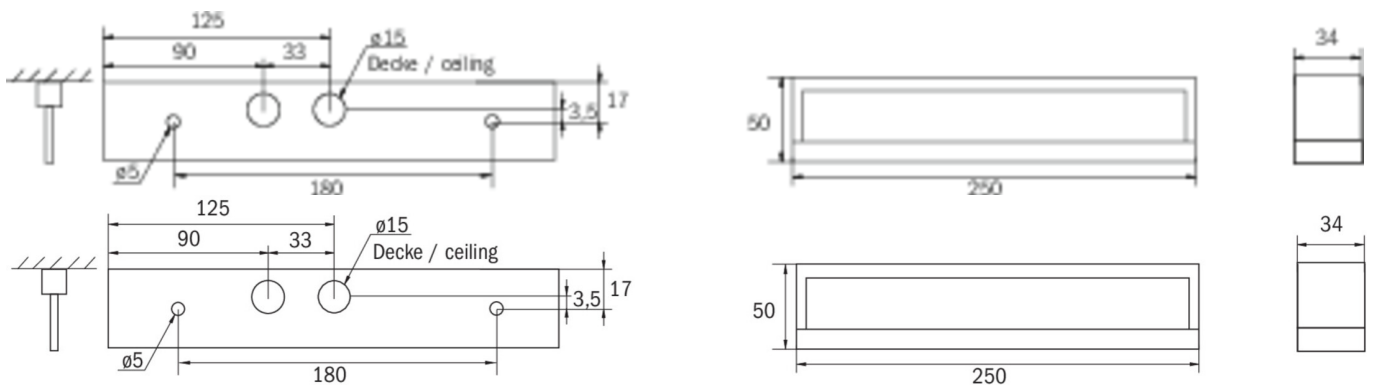

Ytelse DS	3,9 W
Ytelse BS	1,5 W
Omgivelsestemperatur DS	-10 °C - 40 °C
Omgivelsestemperatur BS	-5 °C - 40 °C
dybde	250 mm
Bredde	34 mm
Høyde	50 mm
Vekt	0.5
Vekt inkludert emballasje	0.57
Tverrsnitt for tilkobling	2.5 mm²
Koblingsinngang	Ja
Blokkering av nødlys	Nei
Batteritilkobling	Støpsel
Dimmefunksjon	Nei
Lysstrømnettverk	190 lm
Lysstrøm nødsituasjon	190 lm
Tolltariffnummer	94056180
EAN	4262483023532

TEKNISK TEGNING