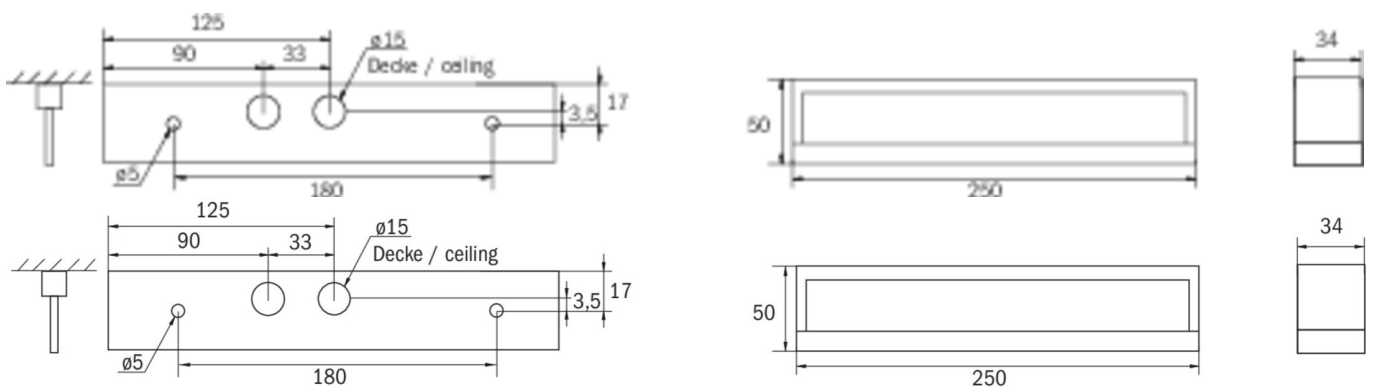

Ytelse DS	3,9 W
Ytelse BS	1,5 W
Omgivelsestemperatur DS	-25 °C - 40 °C
Omgivelsestemperatur BS	-25 °C - 40 °C
dybde	250 mm
Bredde	34 mm
Høyde	50 mm
Vekt	0.5
Vekt inkludert emballasje	0.57
Tverrsnitt for tilkobling	2.5 mm²
Koblingsinngang	Ja
Blokkering av nødlys	Nei
Batteritilkobling	Støpsel
Dimmefunksjon	Nei
Lysstrømnettverk	190 lm
Lysstrøm nødsituasjon	190 lm
Tolltariffnummer	94056180
EAN	4262483023549

TEKNISK TEGNING