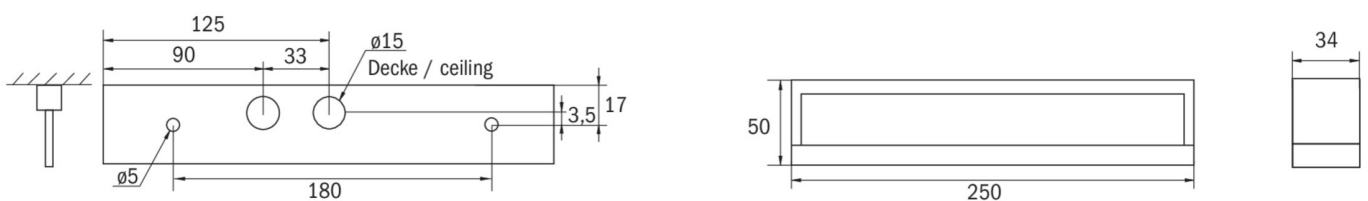

Ytelse DS	3,9 W
Ytelse BS	1,5 W
Omgivelsestemperatur DS	-10 °C to 40 °C
Omgivelsestemperatur BS	-5 °C to 40 °C
dybde	250 mm
Bredde	34 mm
Høyde	50 mm
Vekt	0.58
Vekt inkludert emballasje	0.65
Tverrsnitt for tilkobling	2.5 mm²
Koblingsinngang	Ja
Blokkering av nødlys	Nei
Batteritilkobling	Støpsel
Dimmefunksjon	Nei
Lysstrømnettverk	190 lm
Lysstrøm nødsituasjon	190 lm
Tolltariffnummer	94056120
EAN	4262483025178

TEKNISK TEGNING

TILBEHØRSLISTE

- KME-EB - Monteringsramme
- BALL1 - Ballbeskyttelseskurv
- KMBE - Betongpusskasse
- BALLPLX-KMB - Ballbeskyttelseshette
- KMBFH -

Fra: 15.04.2025 - Det tas forbehold om tekniske endringer og feil.