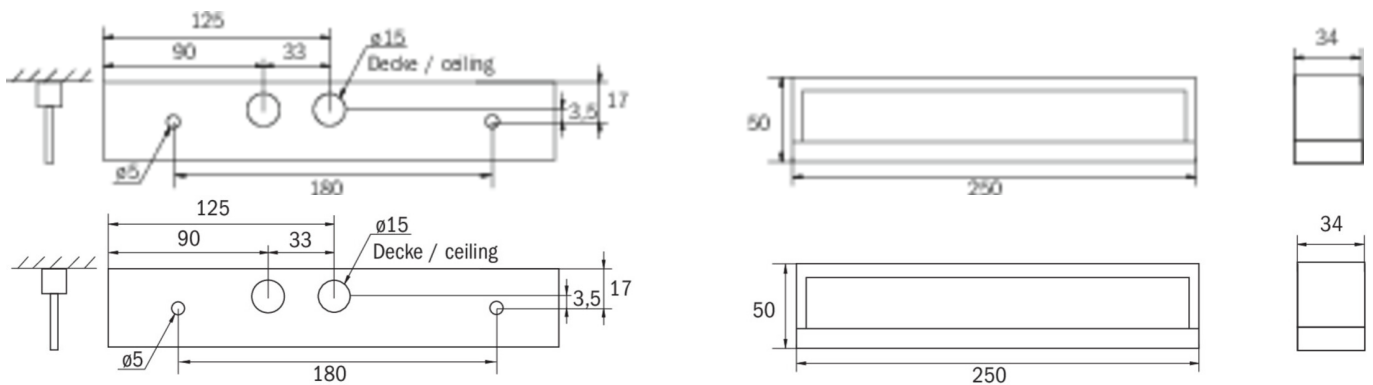

Bredde	34 mm
Høyde	50 mm
Vekt	0.5
Vekt inkludert emballasje	0.57
Tverrsnitt for tilkobling	2.5 mm²
Koblingsinngang	Ja
Blokkering av nødlys	Nei
Batteritilkobling	Støpsel
Dimmefunksjon	Nei
Lysstrømnettverk	190 lm
Lysstrøm nødsituasjon	85 lm
EAN	4260766557866

TEKNISK TEGNING

TILBEHØRSLISTE

KME-EB -
BALL1 -
KMBE -
BALLPLX-KMB -
KMBFH -

Fra: 16.07.2024 - Det tas forbehold om tekniske endringer og feil.