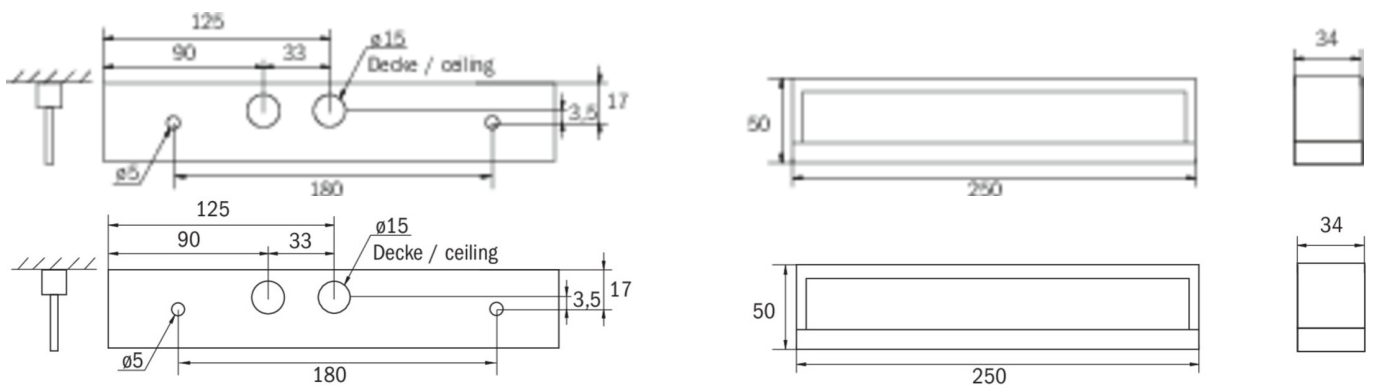

Bredde	34 mm
Høyde	50 mm
Vekt	0.5
Vekt inkludert emballasje	0.57
Tverrsnitt for tilkobling	2.5 mm²
Koblingsinngang	Ja
Blokkering av nødlys	Nei
Batteritilkobling	Støpsel
Dimmefunksjon	Nei
Lysstrømnettverk	190 lm
Lysstrøm nødsituasjon	190 lm
Tolltariffnummer	94056180
EAN	4260766559938

TEKNISK TEGNING

TILBEHØRSLISTE

KME-EB -
BALL1 -
KMBE -
BALLPLX-KMB -
KMBFH -

Fra: 16.07.2024 - Det tas forbehold om tekniske endringer og feil.