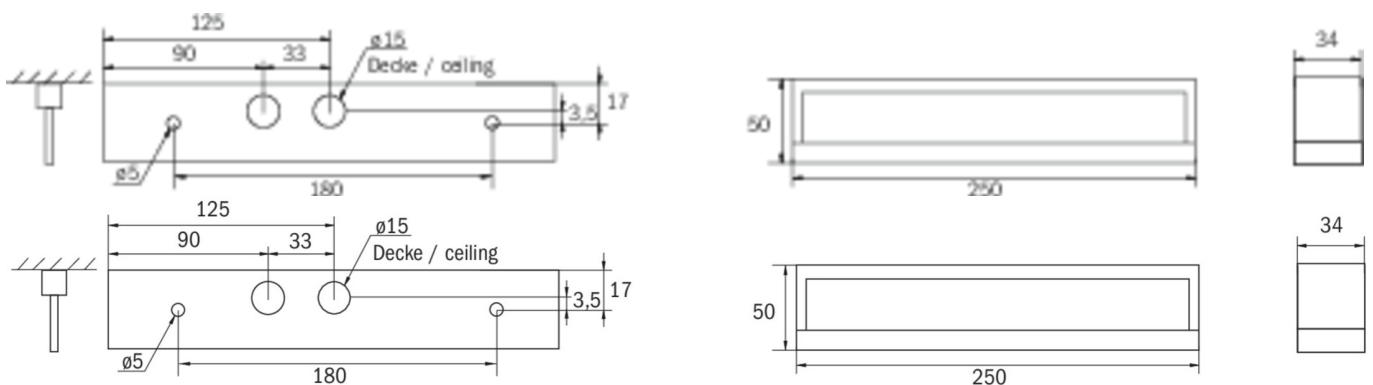

Tension d'entrée CC	- V
Puissance max.	5,3 W
Puissance DS	3,9 W
Puissance BS	1,5 W
Température ambiante DS	-10 °C - 40 °C
Température ambiante BS	-5 °C - 40 °C
Profondeur	250 mm
Largeur	34 mm
Hauteur	50 mm
Poids	0.5
Poids, emballage inclus	0.57
Section de raccordement	2.5 mm²
Entrée de commutation	Oui
Blocage de l'éclairage de secours	non
Connexion de la batterie	Fiche
Fonction de variation	Non
Flux lumineux réseau	190 lm
Flux lumineux secours	190 lm
Numéro du tarif douanier	94056180
EAN	4260766559938

DESSIN TECHNIQUE