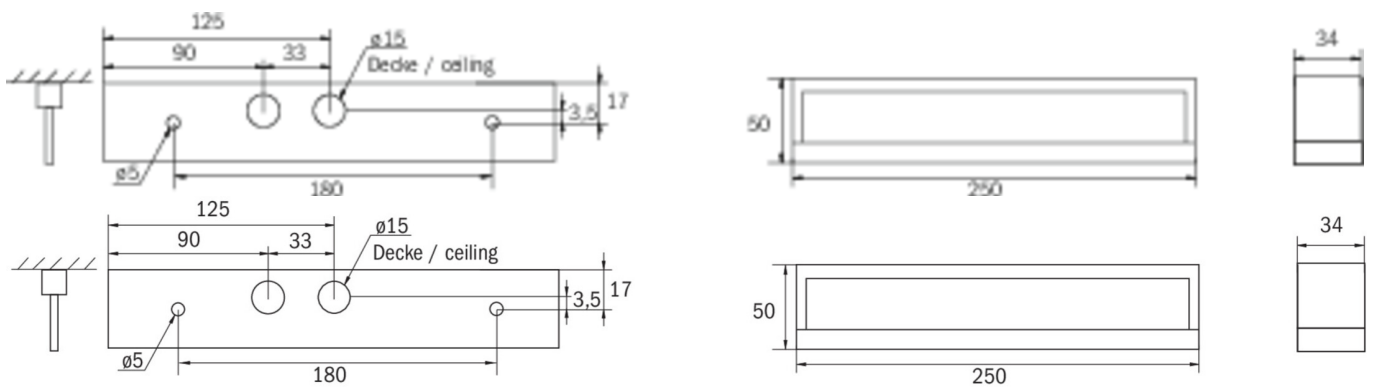

Bredde	34 mm
Høyde	50 mm
Vekt	0.5
Vekt inkludert emballasje	0.57
Tverrsnitt for tilkobling	2.5 mm²
Koblingsinngang	Ja
Blokkering av nødlys	Nei
Batteritilkobling	Støpsel
Dimmefunksjon	Nei
Lysstrømnettverk	190 lm
Lysstrøm nødsituasjon	190 lm
Tolltariffnummer	94056180
EAN	4262483021095

TEKNISK TEGNING

TILBEHØRSLISTE

- KME-EB -
- BALL1 -
- KMBE -
- BALLPLX-KMB -
- KMBFH -

Fra: 18.07.2024 - Det tas forbehold om tekniske endringer og feil.