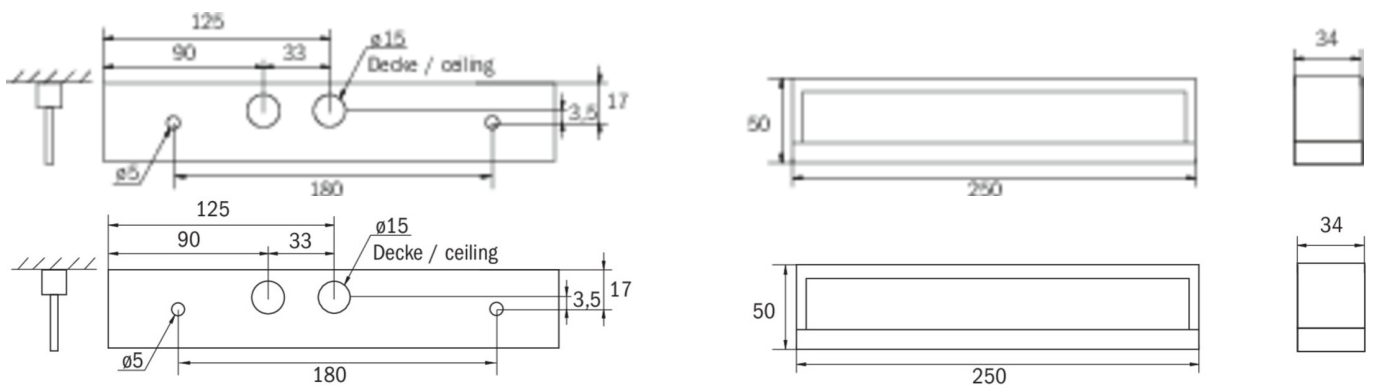

Bredde	34 mm
Høyde	50 mm
Vekt	0.5
Vekt inkludert emballasje	0.57
Tverrsnitt for tilkobling	2.5 mm²
Koblingsinngang	Ja
Blokkering av nødlys	Nei
Batteritilkobling	Støpsel
Dimmefunksjon	Nei
Lysstrømnettverk	190 lm
Lysstrøm nødsituasjon	190 lm
Tolltariffnummer	94056180
EAN	4262483020180

TEKNISK TEGNING

TILBEHØRSLISTE

KME-EB -
BALL1 -
KMBE -
BALLPLX-KMB -
KMBFH -

Fra: 16.07.2024 - Det tas forbehold om tekniske endringer og feil.