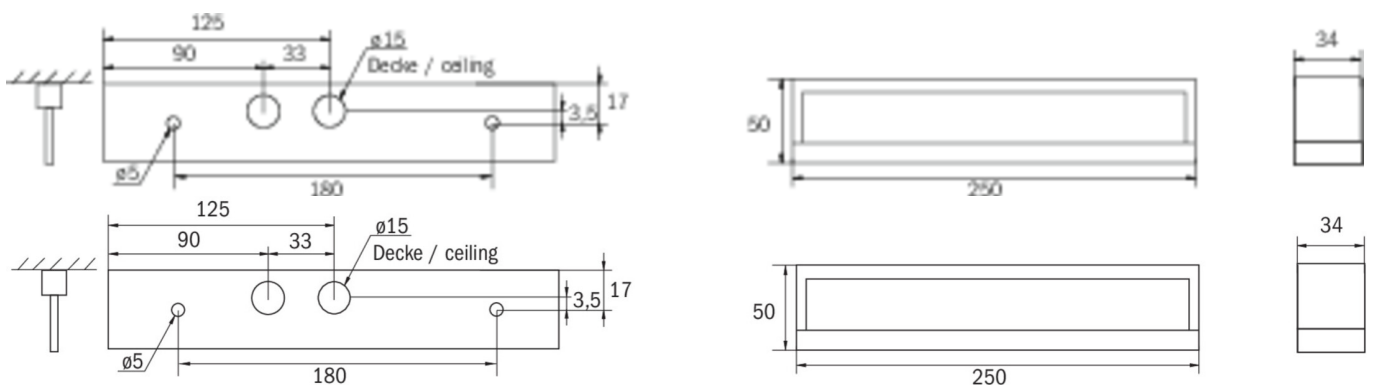

Tension d'entrée CC	- V
Puissance max.	5,3 W
Puissance DS	3,9 W
Puissance BS	1,5 W
Température ambiante DS	-10 °C - 40 °C
Température ambiante BS	-5 °C - 40 °C
Profondeur	250 mm
Largeur	34 mm
Hauteur	50 mm
Poids	0.5
Poids, emballage inclus	0.57
Section de raccordement	2.5 mm²
Entrée de commutation	Oui
Blocage de l'éclairage de secours	non
Connexion de la batterie	Fiche
Fonction de variation	Non
Flux lumineux réseau	190 lm
Flux lumineux secours	190 lm
Numéro du tarif douanier	94056180
EAN	4262483020180

DESSIN TECHNIQUE