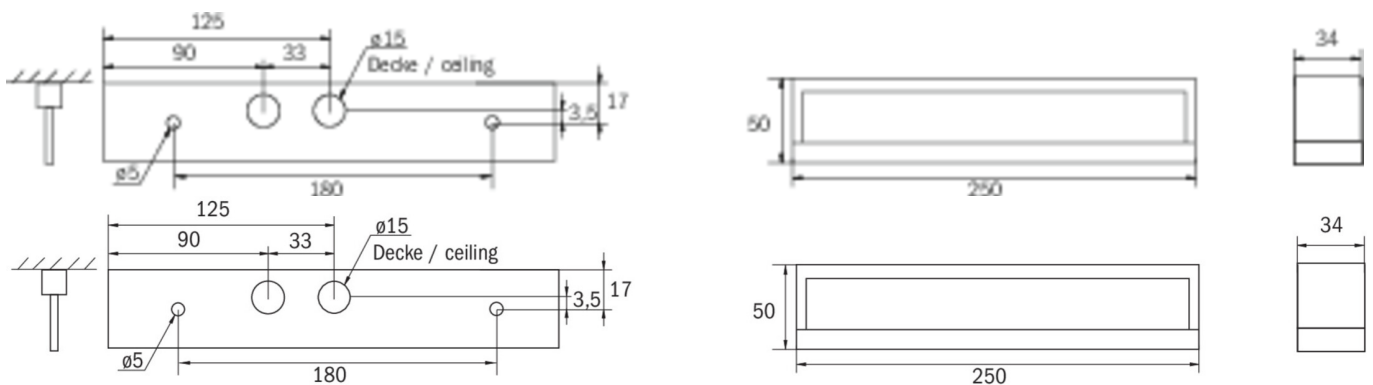

Bredde	34 mm
Høyde	50 mm
Vekt	0.5
Vekt inkludert emballasje	0.57
Tverrsnitt for tilkobling	2.5 mm²
Koblingsinngang	Ja
Blokkering av nødlys	Nei
Batteritilkobling	Støpsel
Dimmefunksjon	Nei
Lysstrømnettverk	190 lm
Lysstrøm nødsituasjon	190 lm
Tolltariffnummer	94056180
EAN	4262483020548

TEKNISK TEGNING

TILBEHØRSLISTE

KME-EB -
BALL1 -
KMBE -
BALLPLX-KMB -
KMBFH -

Fra: 16.07.2024 - Det tas forbehold om tekniske endringer og feil.