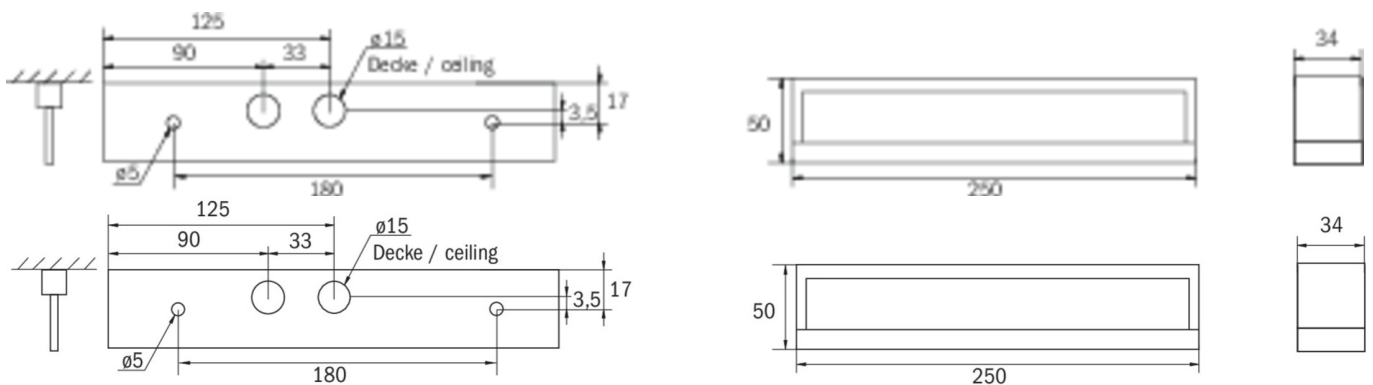

Bredde	34 mm
Høyde	50 mm
Vekt	0.5
Vekt inkludert emballasje	0.57
Tverrsnitt for tilkobling	2.5 mm²
Koblingsinngang	Ja
Blokkering av nødlys	Nei
Batteritilkobling	Støpsel
Dimmefunksjon	Nei
Lysstrømnettverk	190 lm
Lysstrøm nødsituasjon	190 lm
Tolltariffnummer	94056180
EAN	4262483020364

TEKNISK TEGNING

TILBEHØRSLISTE

KME-EB -
BALL1 -
KMBE -
BALLPLX-KMB -
KMBFH -

Fra: 16.07.2024 - Det tas forbehold om tekniske endringer og feil.