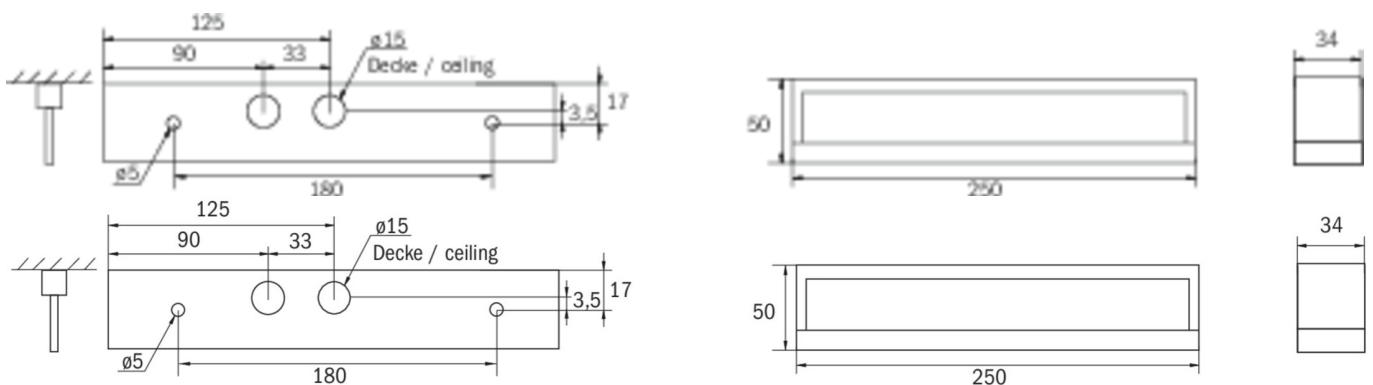

Tension d'entrée CC	- V
Puissance max.	5,3 W
Puissance DS	3,9 W
Puissance BS	1,5 W
Température ambiante DS	-10 °C - 40 °C
Température ambiante BS	-5 °C - 40 °C
Profondeur	250 mm
Largeur	34 mm
Hauteur	50 mm
Poids	0.5
Poids, emballage inclus	0.57
Section de raccordement	2.5 mm²
Entrée de commutation	Oui
Blocage de l'éclairage de secours	non
Connexion de la batterie	Fiche
Fonction de variation	Non
Flux lumineux réseau	190 lm
Flux lumineux secours	190 lm
Numéro du tarif douanier	94056180
EAN	4262483020364

DESSIN TECHNIQUE