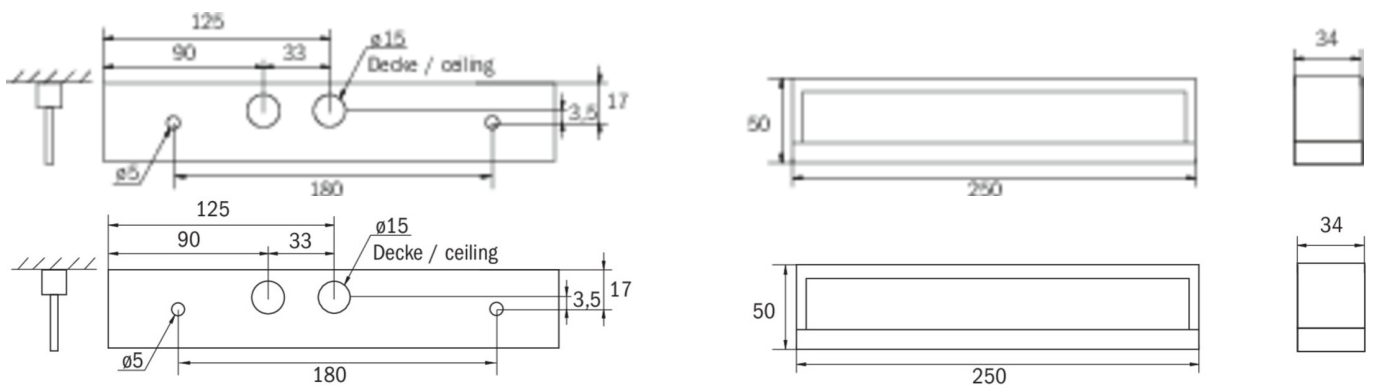

Bredde	34 mm
Høyde	50 mm
Vekt	0.5
Vekt inkludert emballasje	0.57
Tverrsnitt for tilkobling	2.5 mm²
Koblingsinngang	Ja
Blokkering av nødlys	Nei
Batteritilkobling	Støpsel
Dimmefunksjon	Nei
Lysstrømnettverk	190 lm
Lysstrøm nødsituasjon	190 lm
Tolltariffnummer	94056180
EAN	4260766559945

TEKNISK TEGNING

TILBEHØRSLISTE

KME-EB -
BALL1 -
KMBE -
BALLPLX-KMB -
KMBFH -

Fra: 16.07.2024 - Det tas forbehold om tekniske endringer og feil.