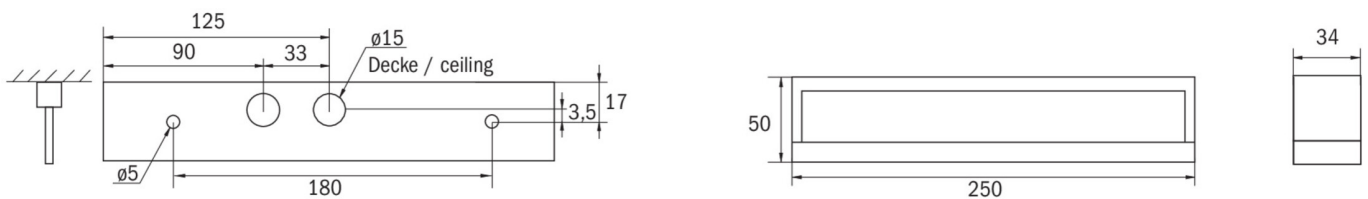

SI-Leuchte Art.-Nr.: KMB411WB

Kompakte Sicherheitsleuchte zur Ausleuchtung der Flucht- und Rettungswege mit prismatischer Abdeckung zur optimalen Lichtverteilung. Diese wird durch die weißen High-Power SMD-LEDs ermöglicht, die dazu noch eine lange Lebensspanne von ca. 50000 Std. haben. Erhältlich zum Anschluss an Zentralbatterieanlagen und als Einzelbatterieleuchte. Mit dem optionalen Einbaurahmen lässt sich die Leuchte elegant in der Decke versenken.

TECHNISCHE DATEN

Leuchtentyp	Sicherheitsleuchte
Montageart	Universal
Piktogramm	Nein
Leuchtmittel	LED
Gehäusematerial	Kunststoff
Farbe	RAL 9003
Schutzart IP	54
Schlagfestigkeitsgrad IK	≥ 3
Schutzklasse	2
Versorgung	Einzelbatterie
Überwachung	WB - Wireless Basic
Überbrückungszeit	1 h
Betriebsart	DS/BS
Eingangsspannung AC	230 V
Eingangsfrequenz Hz	50 / 60 Hz
Eingangsspannung DC	- V
Leistung max.	5,3 W
Leistung DS	3,9 W
Leistung BS	1,5 W
Umgebungstemp. DS	-10 °C / 40 °C
Umgebungstemp. BS	-5 °C / 40 °C
Länge	250 mm
Breite	34 mm
Höhe	50 mm

Gewicht	0.5 kg
Gewicht inkl. Verp.	0.57 kg
Anschlussquerschnitt	2.5 mm
Schalteingang L ¹	Ja
Notlichtblockierung	Nein
Batterieanschluss	Stecker
Dimmfunktion	Nein
Lichtstrom Netz	190 lm
Lichtstrom Not	190 lm
Zolltarifnummer	94056180
Ursprungsland	Deutschland
EAN	4260766559945

TECHNISCHE ZEICHNUNG

ZUBEHÖR

- KME-EB - Einbaurahmen mit Prüftaster (EB) - ABS weiss
- BALL1 - Ballschutzkorb (6W) 320x220x120mm inkl. Laschen
- KMBE - Betoneinputzkasten
- BALLPLX-KMB - Ballschutzhaube 380x150x60mm inkl. Laschen
- KMBFH - KM Flexible Wandhalterung