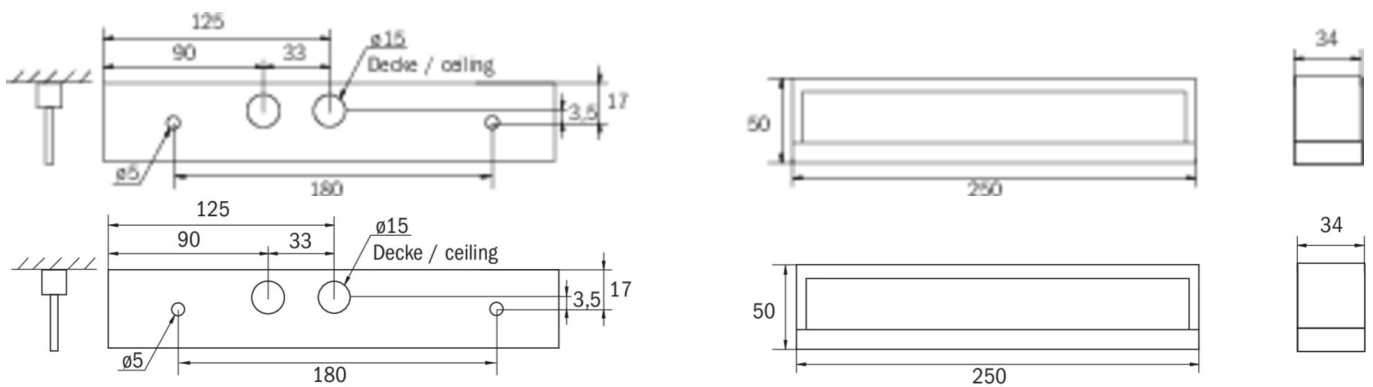

Bredde	34 mm
Høyde	50 mm
Vekt	0.5
Vekt inkludert emballasje	0.57
Tverrsnitt for tilkobling	2.5 mm²
Koblingsinngang	Ja
Blokkering av nødlys	Nei
Batteritilkobling	Støpsel
Dimmefunksjon	Nei
Lysstrømnettverk	190 lm
Lysstrøm nødsituasjon	190 lm
Tolltariffnummer	94056180
EAN	4262483020197

TEKNISK TEGNING

TILBEHØRSLISTE

KME-EB -
BALL1 -
KMBE -
BALLPLX-KMB -
KMBFH -

Fra: 16.07.2024 - Det tas forbehold om tekniske endringer og feil.