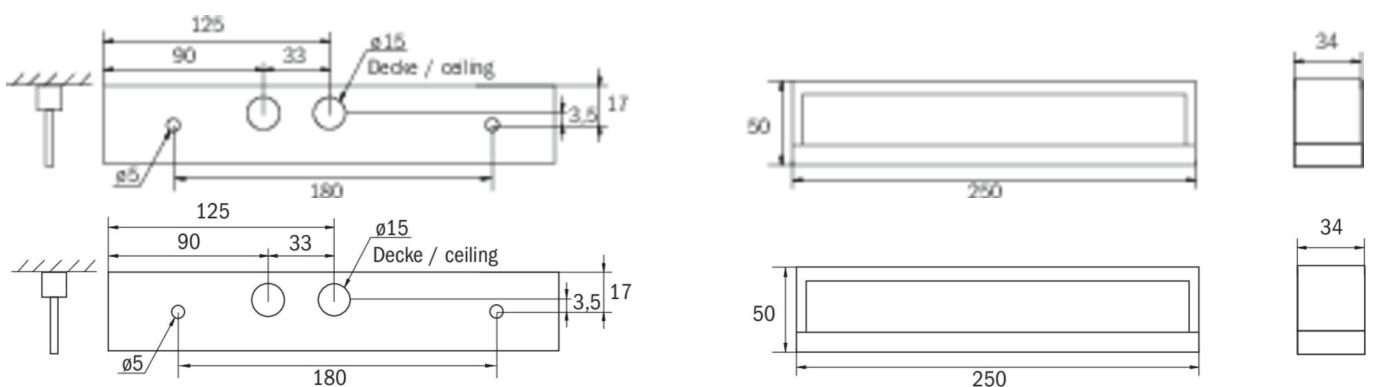

Tension d'entrée CC	- V
Puissance max.	5,3 W
Puissance DS	3,9 W
Puissance BS	1,5 W
Température ambiante DS	-10 °C - 40 °C
Température ambiante BS	-5 °C - 40 °C
Profondeur	250 mm
Largeur	34 mm
Hauteur	50 mm
Poids	0.5
Poids, emballage inclus	0.57
Section de raccordement	2.5 mm²
Entrée de commutation	Oui
Blocage de l'éclairage de secours	non
Connexion de la batterie	Fiche
Fonction de variation	Non
Flux lumineux réseau	190 lm
Flux lumineux secours	190 lm
Numéro du tarif douanier	94056180
EAN	4262483020197

DESSIN TECHNIQUE