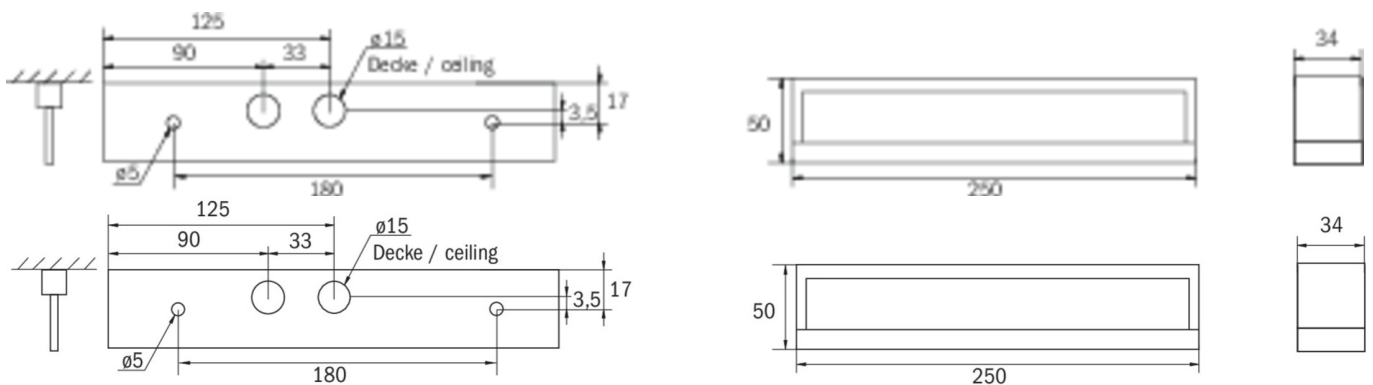

Bredde	34 mm
Høyde	50 mm
Vekt	0.5
Vekt inkludert emballasje	0.57
Tverrsnitt for tilkobling	2.5 mm²
Koblingsinngang	Ja
Blokkering av nødlys	Nei
Batteritilkobling	Støpsel
Dimmefunksjon	Nei
Lysstrømnettverk	190 lm
Lysstrøm nødsituasjon	190 lm
Tolltariffnummer	94056180
EAN	4262483020555

TEKNISK TEGNING

TILBEHØRSLISTE

KME-EB -
BALL1 -
KMBE -
BALLPLX-KMB -
KMBFH -

Fra: 16.07.2024 - Det tas forbehold om tekniske endringer og feil.