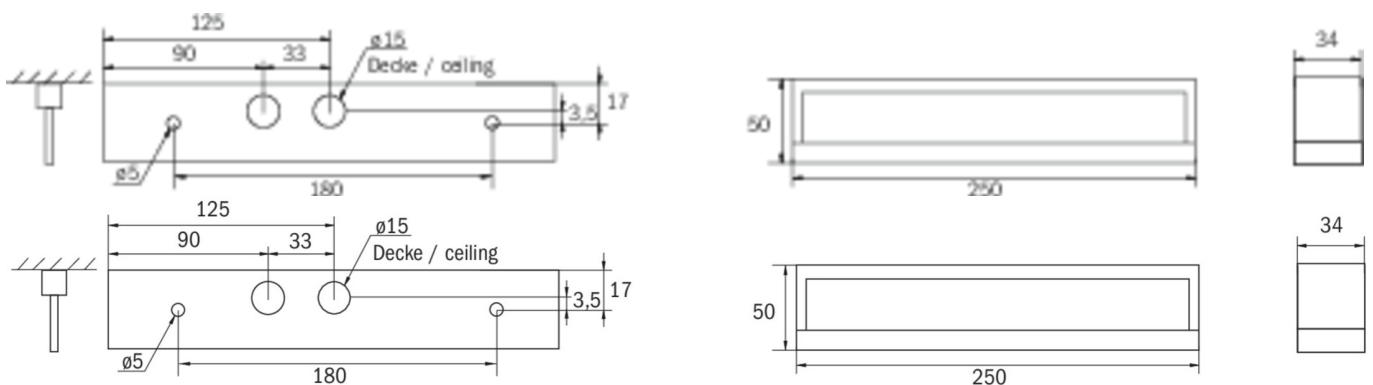

Tension d'entrée CC	- V
Puissance max.	5,3 W
Puissance DS	3,9 W
Puissance BS	1,5 W
Température ambiante DS	-10 °C - 40 °C
Température ambiante BS	-5 °C - 40 °C
Profondeur	250 mm
Largeur	34 mm
Hauteur	50 mm
Poids	0.5
Poids, emballage inclus	0.57
Section de raccordement	2.5 mm²
Entrée de commutation	Oui
Blocage de l'éclairage de secours	non
Connexion de la batterie	Fiche
Fonction de variation	Non
Flux lumineux réseau	190 lm
Flux lumineux secours	190 lm
Numéro du tarif douanier	94056180
EAN	4262483020555

DESSIN TECHNIQUE