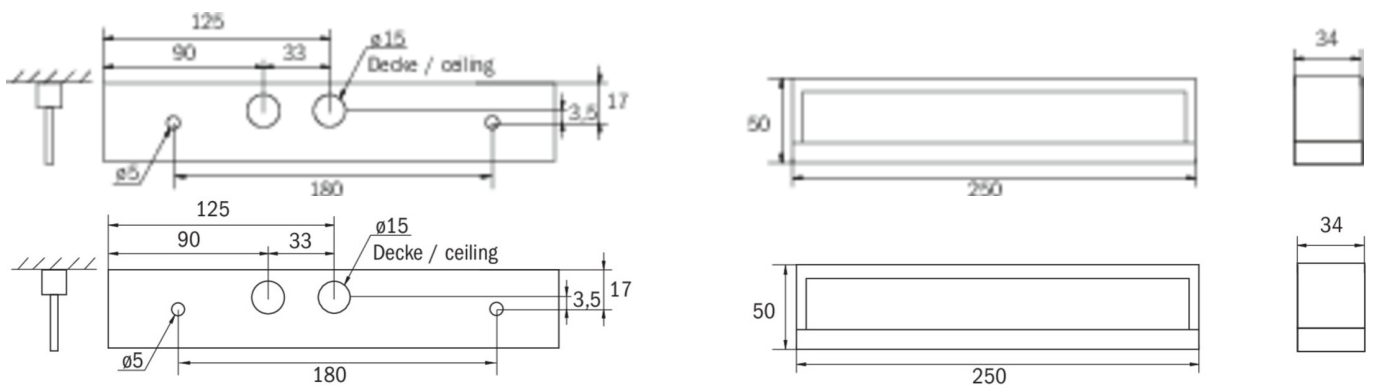

Bredde	34 mm
Høyde	50 mm
Vekt	0.5
Vekt inkludert emballasje	0.57
Tverrsnitt for tilkobling	2.5 mm²
Koblingsinngang	Ja
Blokkering av nødlys	Nei
Batteritilkobling	Støpsel
Dimmefunksjon	Nei
Lysstrømnettverk	190 lm
Lysstrøm nødsituasjon	190 lm
Tolltariffnummer	94056180
EAN	4262483020371

TEKNISK TEGNING

TILBEHØRSLISTE

KME-EB -
BALL1 -
KMBE -
BALLPLX-KMB -
KMBFH -

Fra: 16.07.2024 - Det tas forbehold om tekniske endringer og feil.