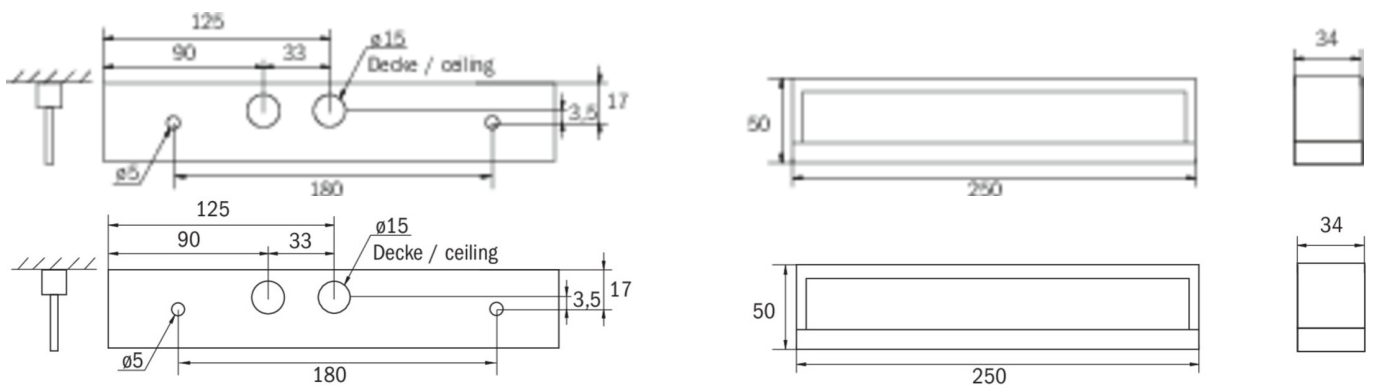

Bredde	34 mm
Høyde	50 mm
Vekt	0.5
Vekt inkludert emballasje	0.57
Tverrsnitt for tilkobling	2.5 mm²
Koblingsinngang	Ja
Blokkering av nødlys	Nei
Batteritilkobling	Støpsel
Dimmefunksjon	Nei
Lysstrømnettverk	190 lm
Lysstrøm nødsituasjon	190 lm
Tolltariffnummer	94056180
EAN	4262483020616

TEKNISK TEGNING

TILBEHØRSLISTE

KME-EB -
BALL1 -
KMBE -
BALLPLX-KMB -
KMBFH -

Fra: 16.07.2024 - Det tas forbehold om tekniske endringer og feil.