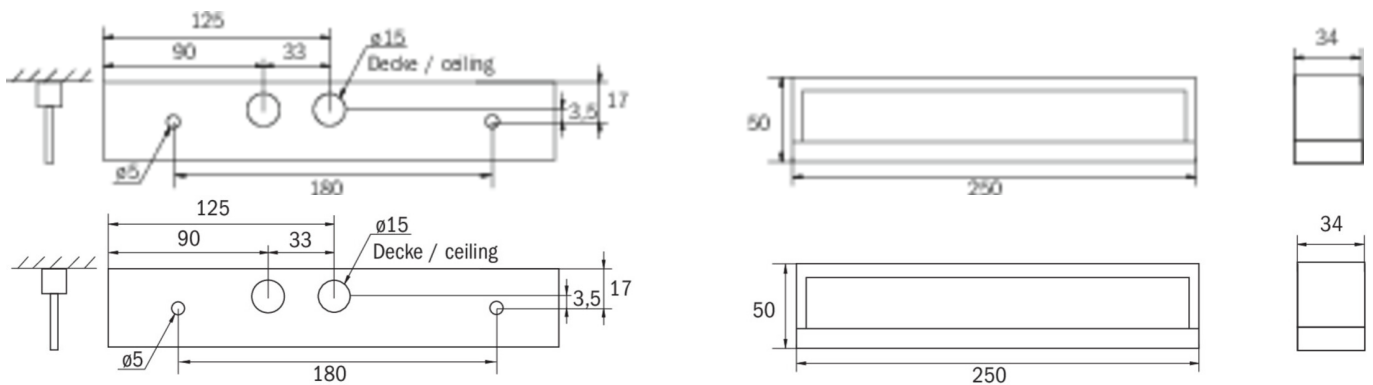

Bredde	34 mm
Høyde	50 mm
Vekt	0.5
Vekt inkludert emballasje	0.57
Tverrsnitt for tilkobling	2.5 mm²
Koblingsinngang	Ja
Blokkering av nødlys	Nei
Batteritilkobling	Støpsel
Dimmefunksjon	Nei
Lysstrømnettverk	190 lm
Lysstrøm nødsituasjon	85 lm
EAN	4262483021071

TEKNISK TEGNING

TILBEHØRSLISTE

KME-EB -
BALL1 -
KMBE -
BALLPLX-KMB -
KMBFH -

Fra: 16.07.2024 - Det tas forbehold om tekniske endringer og feil.