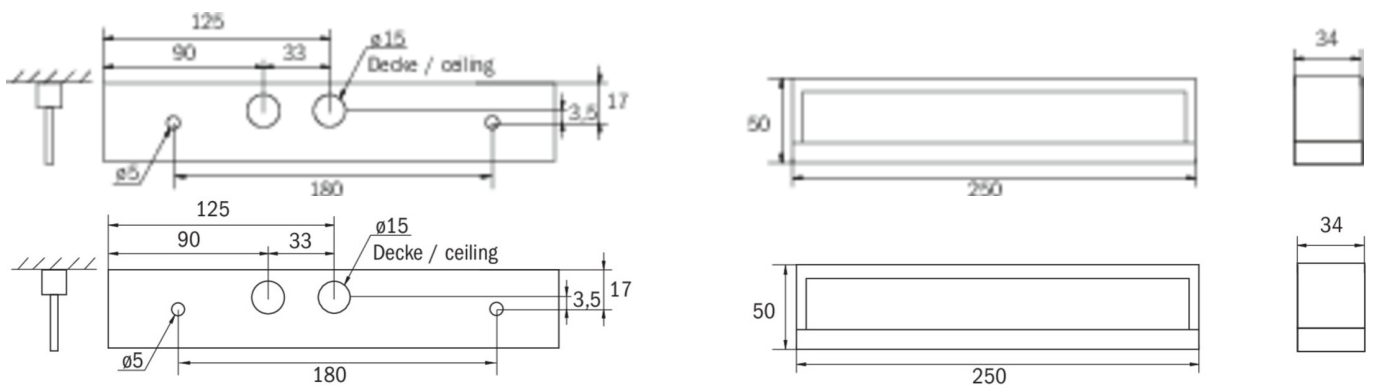

Bredde	34 mm
Høyde	50 mm
Vekt	0.5
Vekt inkludert emballasje	0.57
Tverrsnitt for tilkobling	2.5 mm²
Koblingsinngang	Ja
Blokkering av nødlys	Nei
Batteritilkobling	Støpsel
Dimmefunksjon	Nei
Lysstrømnettverk	190 lm
Lysstrøm nødsituasjon	190 lm
Tolltariffnummer	94056180
EAN	4262483020692

TEKNISK TEGNING

TILBEHØRSLISTE

KME-EB -
BALL1 -
KMBE -
BALLPLX-KMB -
KMBFH -

Fra: 16.07.2024 - Det tas forbehold om tekniske endringer og feil.