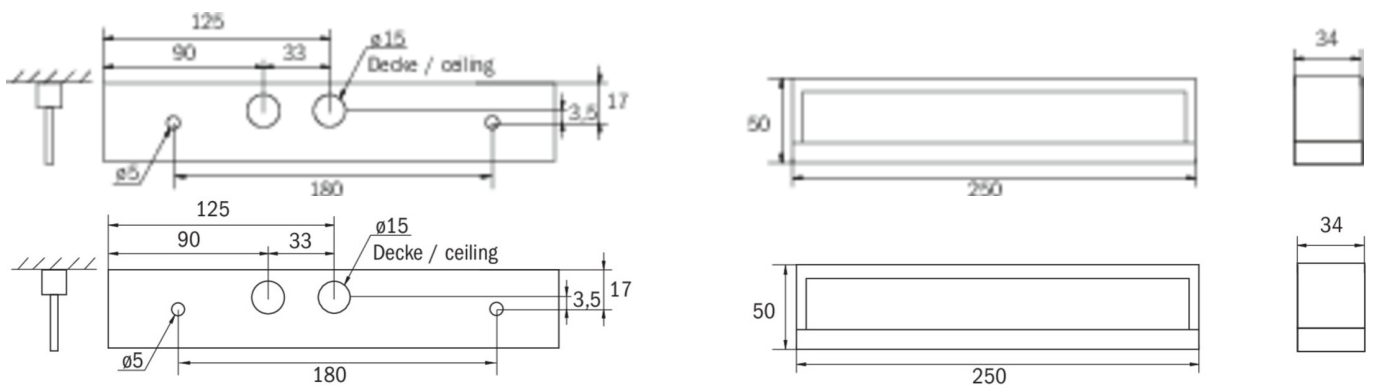

Bredde	34 mm
Høyde	50 mm
Vekt	0.5
Vekt inkludert emballasje	0.57
Tverrsnitt for tilkobling	2.5 mm²
Koblingsinngang	Ja
Blokkering av nødlys	Nei
Batteritilkobling	Støpsel
Dimmefunksjon	Nei
Lysstrømnettverk	190 lm
Lysstrøm nødsituasjon	190 lm
Tolltariffnummer	94056180
EAN	4262483020814

TEKNISK TEGNING

TILBEHØRSLISTE

KME-EB -
BALL1 -
KMBE -
BALLPLX-KMB -
KMBFH -

Fra: 16.07.2024 - Det tas forbehold om tekniske endringer og feil.