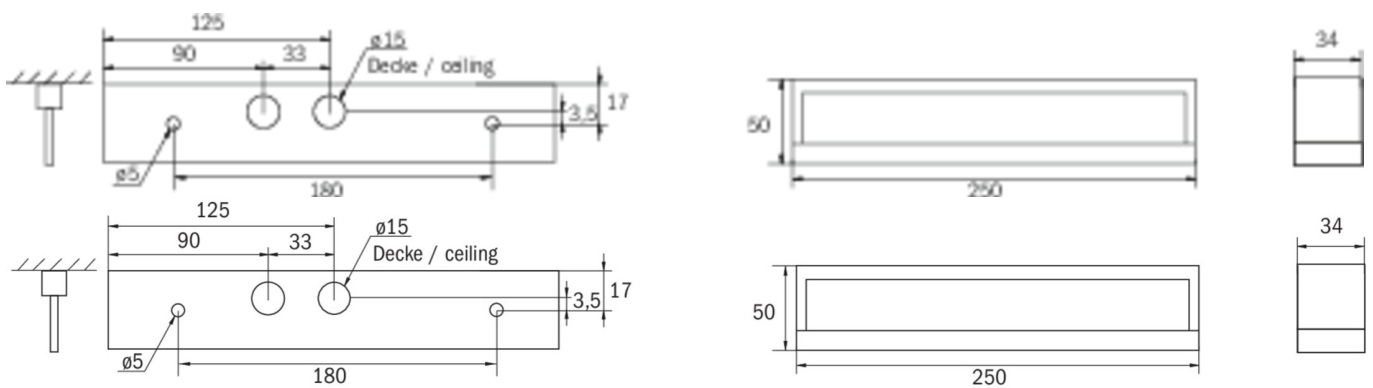

Température ambiante BS	-5 °C - 40 °C
Profondeur	250 mm
Largeur	34 mm
Hauteur	50 mm
Poids	0.5
Poids, emballage inclus	0.57
Section de raccordement	2.5 mm²
Entrée de commutation	Oui
Blocage de l'éclairage de secours	non
Connexion de la batterie	Fiche
Fonction de variation	Non
Flux lumineux réseau	190 lm
Flux lumineux secours	190 lm
Numéro du tarif douanier	94056180
EAN	4262483020814

DESSIN TECHNIQUE

LISTE DES ACCESSOIRES

KME-EB -
BALL1 -
KMBE -
BALLPLX-KMB -
KMBFH -

Au: 16.07.2024 - Sous réserve de modifications techniques et d'erreurs.