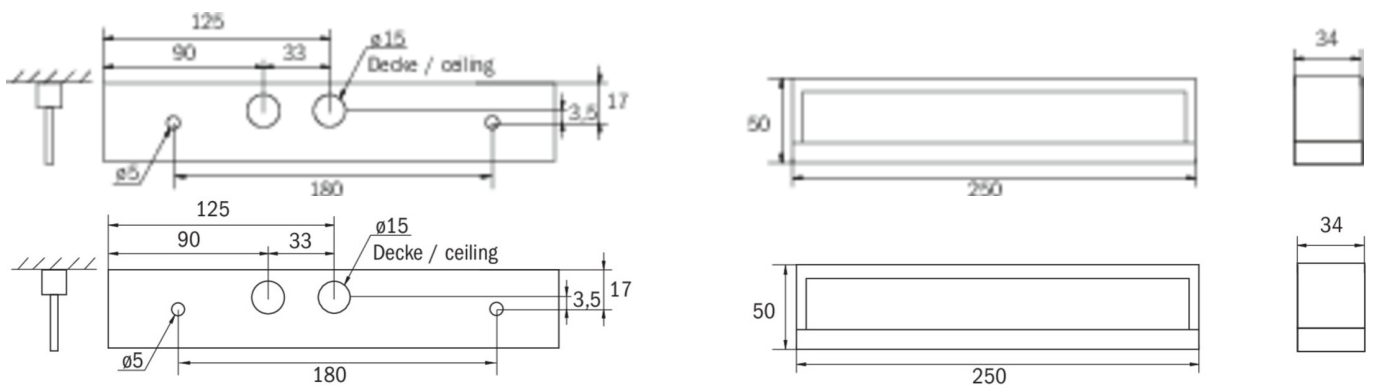

Bredde	34 mm
Høyde	50 mm
Vekt	0.5
Vekt inkludert emballasje	0.57
Tverrsnitt for tilkobling	2.5 mm²
Koblingsinngang	Ja
Blokkering av nødlys	Nei
Batteritilkobling	Støpsel
Dimmefunksjon	Nei
Lysstrømnettverk	190 lm
Lysstrøm nødsituasjon	190 lm
Tolltariffnummer	94056180
EAN	4262483020753

TEKNISK TEGNING

TILBEHØRSLISTE

KME-EB -
BALL1 -
KMBE -
BALLPLX-KMB -
KMBFH -

Fra: 16.07.2024 - Det tas forbehold om tekniske endringer og feil.