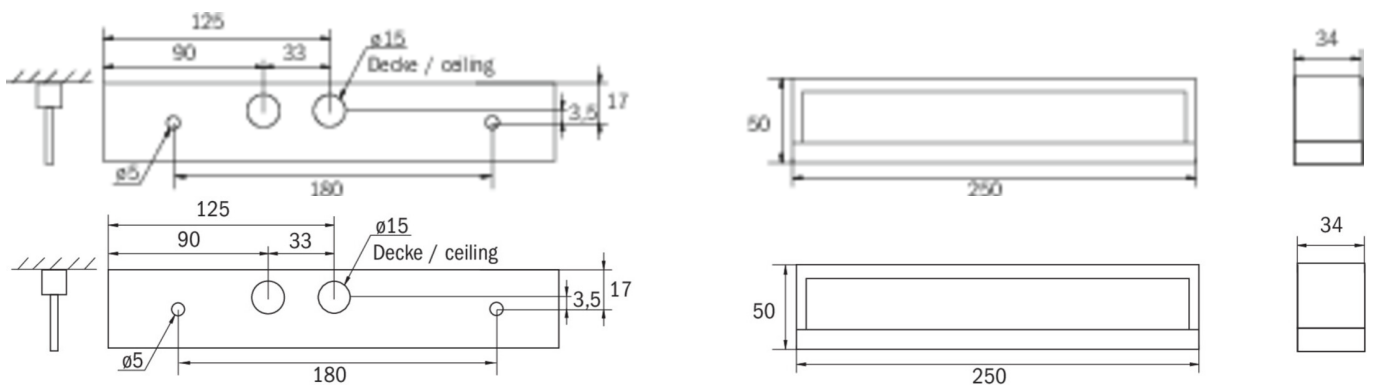

Bredde	34 mm
Høyde	50 mm
Vekt	0.5
Vekt inkludert emballasje	0.57
Tverrsnitt for tilkobling	2.5 mm²
Koblingsinngang	Nei
Blokkering av nødlys	Nei
Batteritilkobling	Nei
Dimmefunksjon	Ja
Lysstrømnettverk	220 lm
Lysstrøm nødsituasjon	220 lm
Tolltariffnummer	94056120
EAN	4260123690090

TEKNISK TEGNING

TILBEHØRSLISTE

- KME-EB -
- BALL1 -
- KMBE -
- BALLPLX-KMB -
- KMBFH -