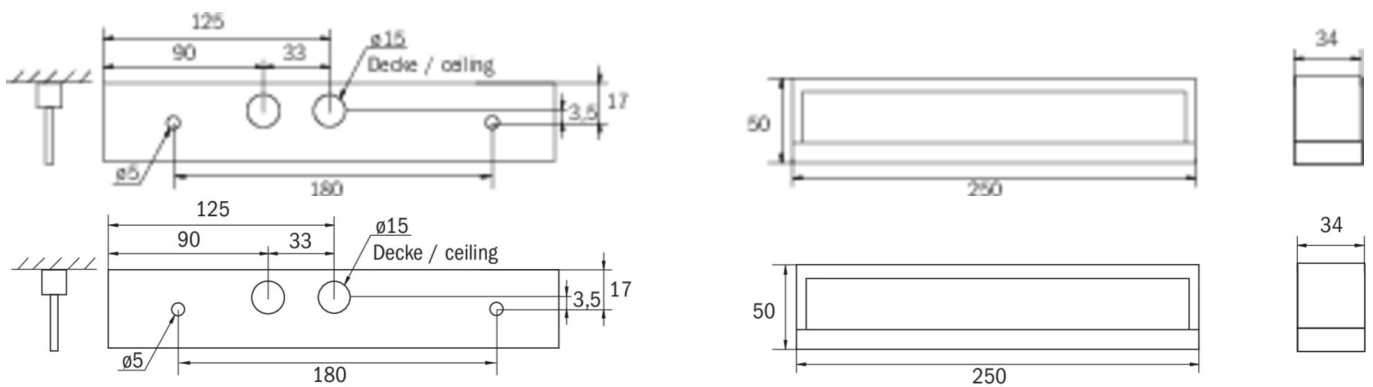

Bredde	34 mm
Høyde	50 mm
Vekt	0.5
Vekt inkludert emballasje	0.57
Tverrsnitt for tilkobling	2.5 mm²
Koblingsinngang	Nei
Blokkering av nødlys	Nei
Batteritilkobling	Nei
Dimmefunksjon	Ja
Lysstrømnettverk	220 lm
Lysstrøm nødsituasjon	220 lm
Tolltariffnummer	94056120
EAN	4260682159427

TEKNISK TEGNING

TILBEHØRSLISTE

- KME-EB -
- BALL1 -
- KMBE -
- BALLPLX-KMB -
- KMBFH -