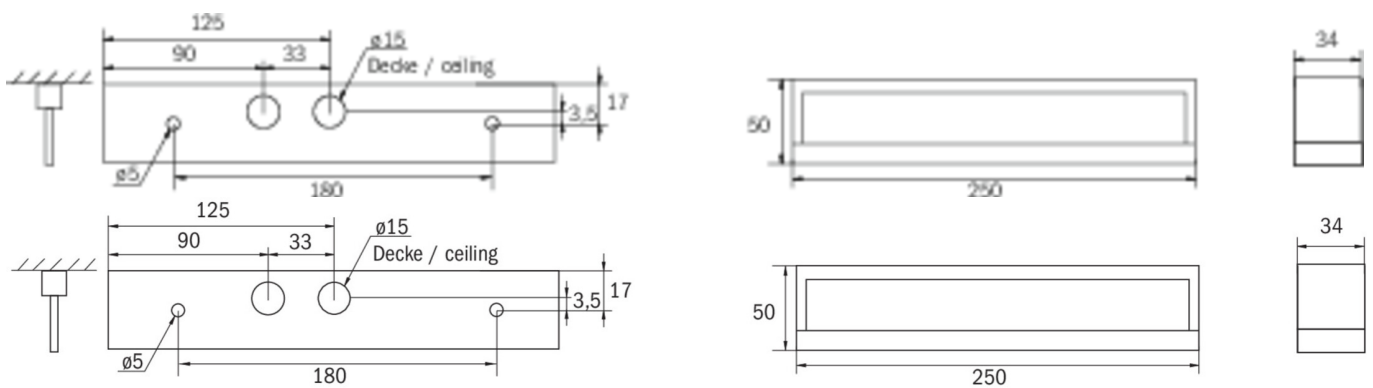

Omgivelsestemperatur BS	-5 °C - 40 °C
dybde	250 mm
Bredde	34 mm
Høyde	50 mm
Vekt	0.58
Vekt inkludert emballasje	0.65
Tverrsnitt for tilkobling	2.5 mm²
Koblingsinngang	Ja
Blokkering av nødlys	Nei
Batteritilkobling	Støpsel
Dimmefunksjon	Nei
Lysstrømnettverk	190 lm
Lysstrøm nødsituasjon	85 lm
Tolltariffnummer	94056120
EAN	4260581719944

TEKNISK TEGNING

TILBEHØRSLISTE

- KME-EB -
- BALL1 -
- KMBE -
- BALLPLX-KMB -
- LFP3233.01 - teknologi Batteri