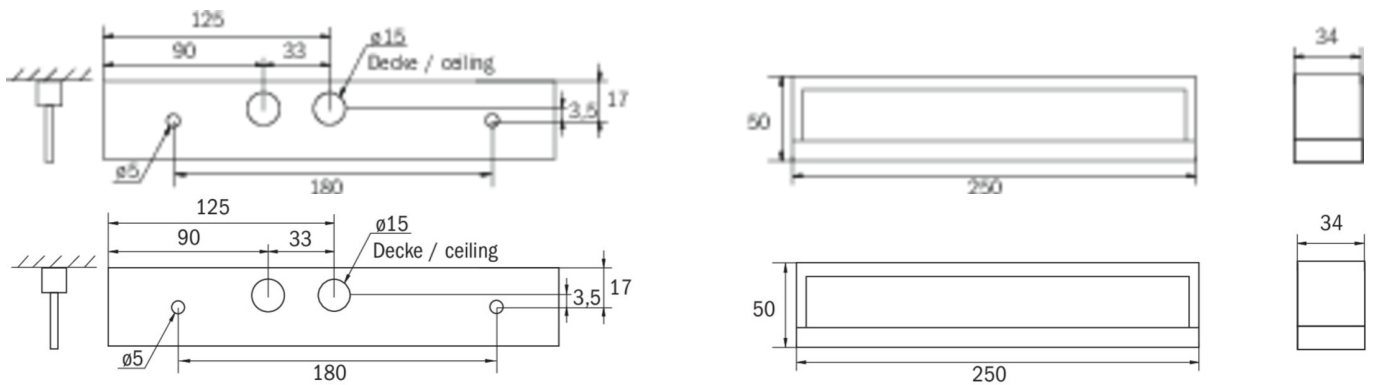

Omgivelsestemperatur BS	-5 °C - 40 °C
dybde	250 mm
Bredde	34 mm
Høyde	50 mm
Vekt	0.58
Vekt inkludert emballasje	0.65
Tverrsnitt for tilkobling	2.5 mm²
Koblingsinngang	Ja
Blokkering av nødlys	Nei
Batteritilkobling	Støpsel
Dimmefunksjon	Nei
Lysstrømnettverk	190 lm
Lysstrøm nødsituasjon	85 lm
Tolltariffnummer	94056120
EAN	4260581712327

TEKNISK TEGNING

TILBEHØRSLISTE

- KME-EB -
- BALL1 -
- KMBE -
- BALLPLX-KMB -
- KMBFH -