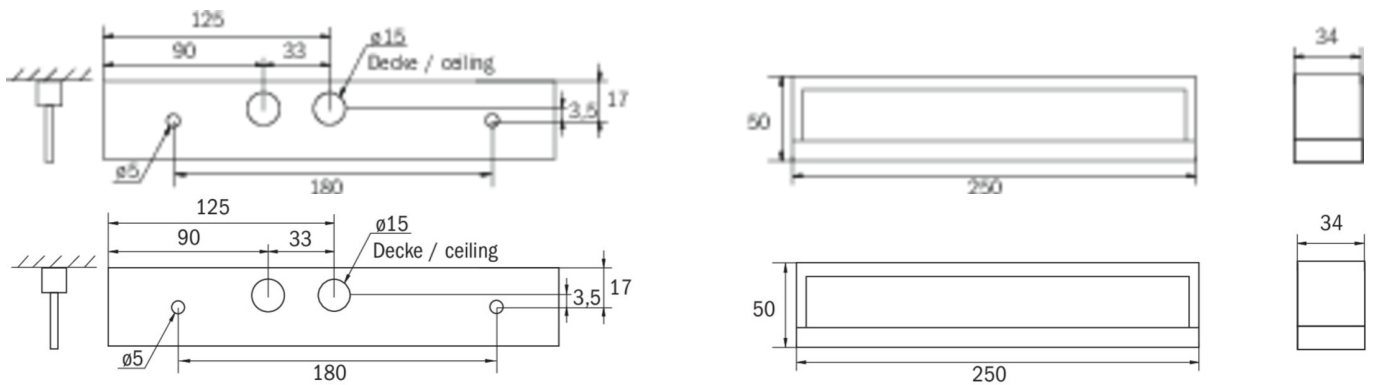

Omgivelsestemperatur BS	-5 °C - 40 °C
dybde	250 mm
Bredde	34 mm
Høyde	50 mm
Vekt	0.58
Vekt inkludert emballasje	0.65
Tverrsnitt for tilkobling	2.5 mm²
Koblingsinngang	Ja
Blokkering av nødlys	Nei
Batteritilkobling	Støpsel
Dimmefunksjon	Nei
Lysstrømnettverk	190 lm
Lysstrøm nødsituasjon	85 lm
Tolltariffnummer	94056120
EAN	4260349829564

TEKNISK TEGNING

TILBEHØRSLISTE

- KME-EB -
- BALL1 -
- KMBE -
- BALLPLX-KMB -
- LFP3233.01 - teknologi Batteri