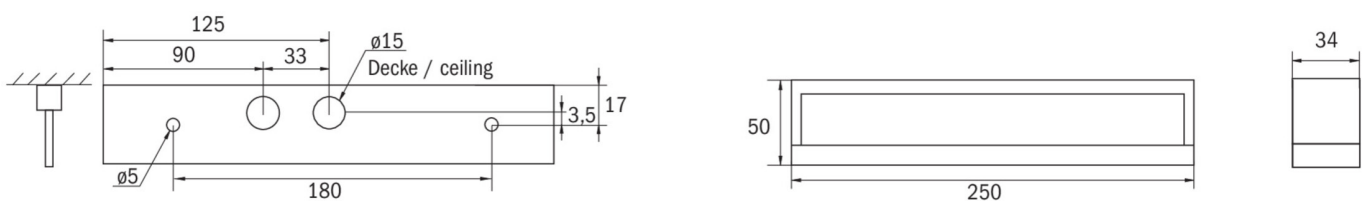

Ytelse DS	3,3 W
Ytelse BS	1 W
Omgivelsestemperatur DS	-25 °C - 40 °C
Omgivelsestemperatur BS	-25 °C - 40 °C
dybde	250 mm
Bredde	34 mm
Høyde	50 mm
Vekt	0.59
Vekt inkludert emballasje	0.66
Tverrsnitt for tilkobling	2.5 mm²
Koblingsinngang	Ja
Blokkering av nødlys	Nei
Batteritilkobling	Støpsel
Dimmefunksjon	Nei
Lysstrømnettverk	190 lm
Lysstrøm nødsituasjon	85 lm
Tolltariffnummer	94056120
EAN	4262483025161

TEKNISK TEGNING

TILBEHØRSLISTE

- KME-EB - Monteringsramme
- BALL1 - Ballbeskyttelseskurv
- KMBE - Betongpusskasse
- BALLPLX-KMB - Ballbeskyttelseshette
- KMBFH -

Fra: 01.11.2024 - Det tas forbehold om tekniske endringer og feil.