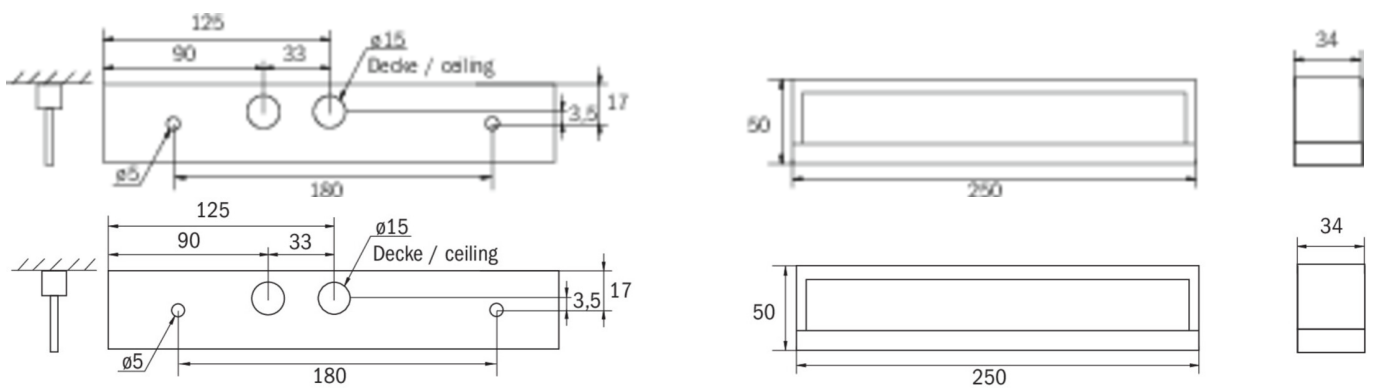

Omgivelsestemperatur BS	-5 °C - 40 °C
dybde	250 mm
Bredde	34 mm
Høyde	50 mm
Vekt	0.58
Vekt inkludert emballasje	0.65
Tverrsnitt for tilkobling	2.5 mm²
Koblingsinngang	Ja
Blokkering av nødlys	Nei
Batteritilkobling	Støpsel
Dimmefunksjon	Nei
Lysstrømnettverk	190 lm
Lysstrøm nødsituasjon	190 lm
Tolltariffnummer	94056120
EAN	4260123690281

TEKNISK TEGNING

TILBEHØRSLISTE

- KME-EB -
- BALL1 -
- KMBE -
- BALLPLX-KMB -
- LFP3233.01 - teknologi Batteri