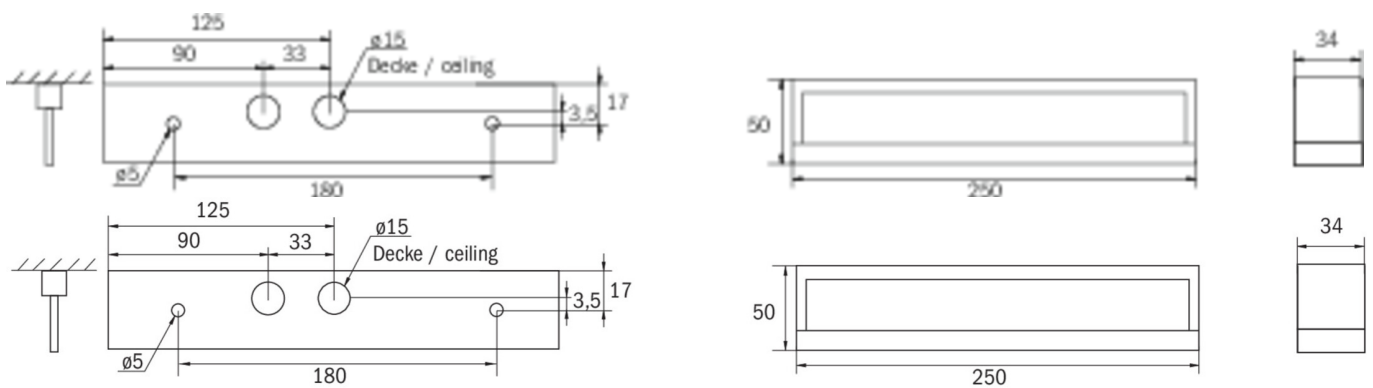

Omgivelsestemperatur BS	-5 °C - 40 °C
dybde	250 mm
Bredde	34 mm
Høyde	50 mm
Vekt	0.58
Vekt inkludert emballasje	0.65
Tverrsnitt for tilkobling	2.5 mm²
Koblingsinngang	Ja
Blokkering av nødlys	Nei
Batteritilkobling	Støpsel
Dimmefunksjon	Nei
Lysstrømnettverk	190 lm
Lysstrøm nødsituasjon	190 lm
Tolltariffnummer	94056120
EAN	4260349824019

TEKNISK TEGNING

TILBEHØRSLISTE

- KME-EB -
- BALL1 -
- KMBE -
- BALLPLX-KMB -
- LFP3233.01 - teknologi Batteri