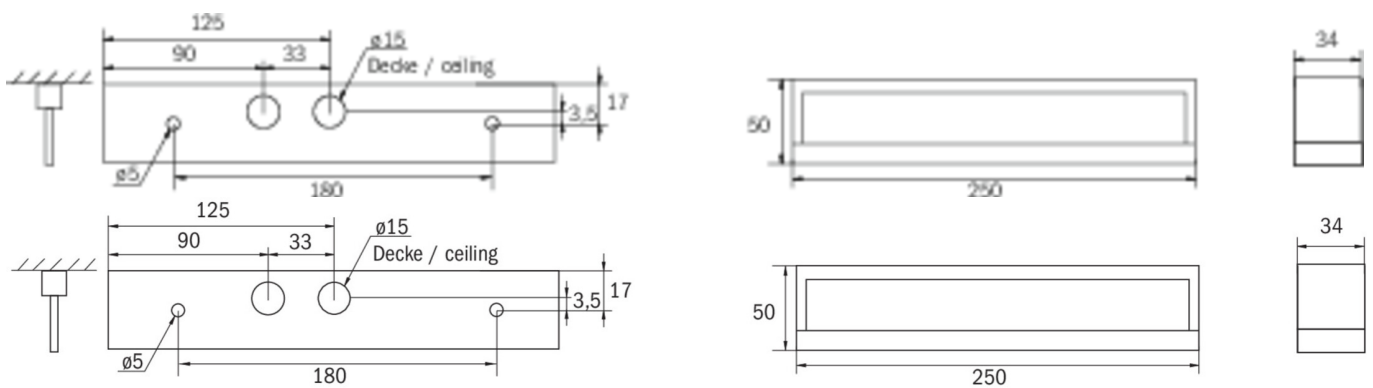

Omgivelsestemperatur BS	-5 °C - 40 °C
dybde	250 mm
Bredde	34 mm
Høyde	50 mm
Vekt	0.58
Vekt inkludert emballasje	0.65
Tverrsnitt for tilkobling	2.5 mm²
Koblingsinngang	Ja
Blokkering av nødlys	Nei
Batteritilkobling	Støpsel
Dimmefunksjon	Nei
Lysstrømnettverk	190 lm
Lysstrøm nødsituasjon	190 lm
Tolltariffnummer	94056120
EAN	4260682159397

TEKNISK TEGNING

TILBEHØRSLISTE

- KME-EB -
- BALL1 -
- KMBE -
- BALLPLX-KMB -
- KMBFH -