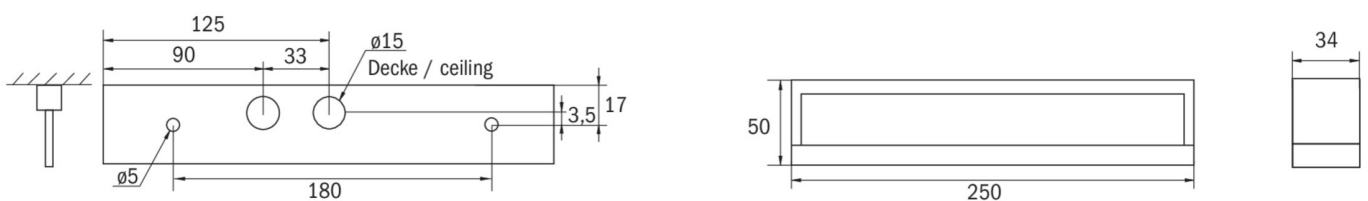

Ytelse DS	3,3 W
Ytelse BS	1 W
Omgivelsestemperatur DS	-10 °C - 40 °C
Omgivelsestemperatur BS	-5 °C - 40 °C
dybde	250 mm
Bredde	34 mm
Høyde	50 mm
Vekt	0.58
Vekt inkludert emballasje	0.65
Tverrsnitt for tilkobling	2.5 mm²
Koblingsinngang	Ja
Blokkering av nødlys	Nei
Batteritilkobling	Støpsel
Dimmefunksjon	Nei
Lysstrømnettverk	190 lm
Lysstrøm nødsituasjon	190 lm
Tolltariffnummer	94056120
EAN	4260766550676

TEKNISK TEGNING

TILBEHØRSLISTE

- KME-EB - Monteringsramme
- BALL1 - Ballbeskyttelseskurv
- KMBE - Betongpusskasse
- BALLPLX-KMB - Ballbeskyttelseshette
- KMBFH -

Fra: 30.10.2024 - Det tas forbehold om tekniske endringer og feil.