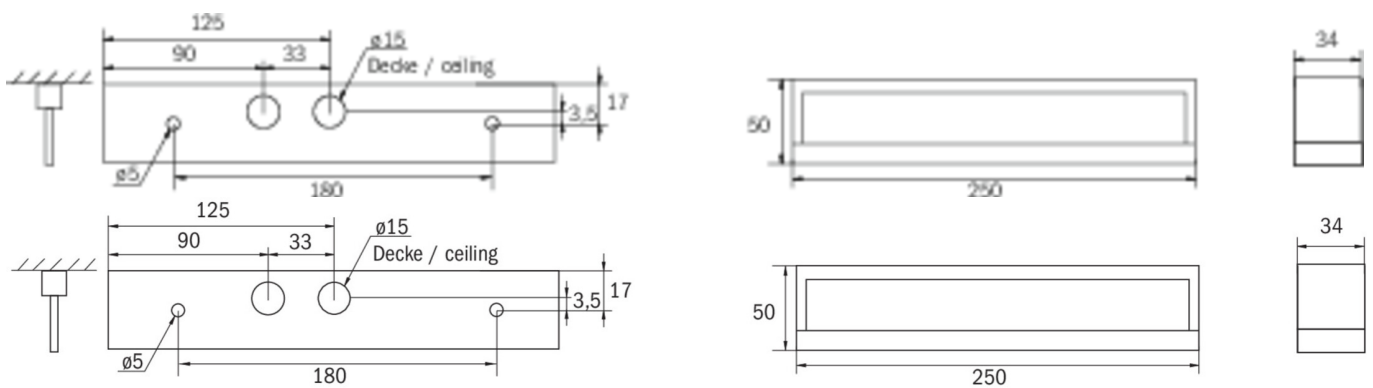

Omgivelsestemperatur BS	-25 °C - 40 °C
dybde	250 mm
Bredde	34 mm
Høyde	50 mm
Vekt	0.58
Vekt inkludert emballasje	0.65
Tverrsnitt for tilkobling	2.5 mm²
Koblingsinngang	Ja
Blokkering av nødlys	Nei
Batteritilkobling	Støpsel
Dimmefunksjon	Nei
Lysstrømnettverk	190 lm
Lysstrøm nødsituasjon	190 lm
Tolltariffnummer	94056120
EAN	4260581719937

TEKNISK TEGNING

TILBEHØRSLISTE

KME-EB -
BALL1 -
KMBE -
BALLPLX-KMB -
KMBFH -

Fra: 16.07.2024 - Det tas forbehold om tekniske endringer og feil.