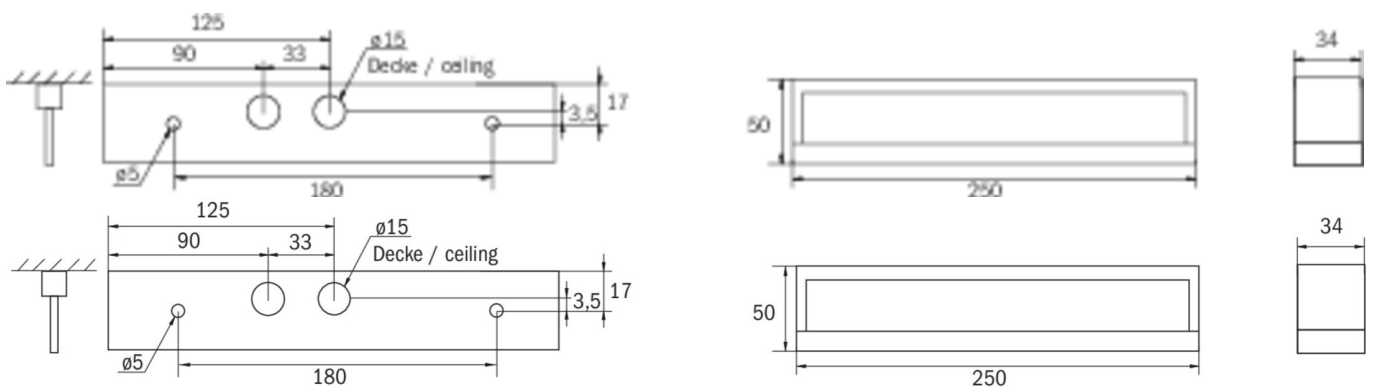

Puissance DS	3,9 W
Puissance BS	1,5 W
Température ambiante DS	-25 °C - 40 °C
Température ambiante BS	-25 °C - 40 °C
Profondeur	250 mm
Largeur	34 mm
Hauteur	50 mm
Poids	0.58
Poids, emballage inclus	0.65
Section de raccordement	2.5 mm²
Entrée de commutation	Oui
Blocage de l'éclairage de secours	non
Connexion de la batterie	Fiche
Fonction de variation	Non
Flux lumineux réseau	190 lm
Flux lumineux secours	190 lm
Numéro du tarif douanier	94056120
EAN	4260581719937

DESSIN TECHNIQUE