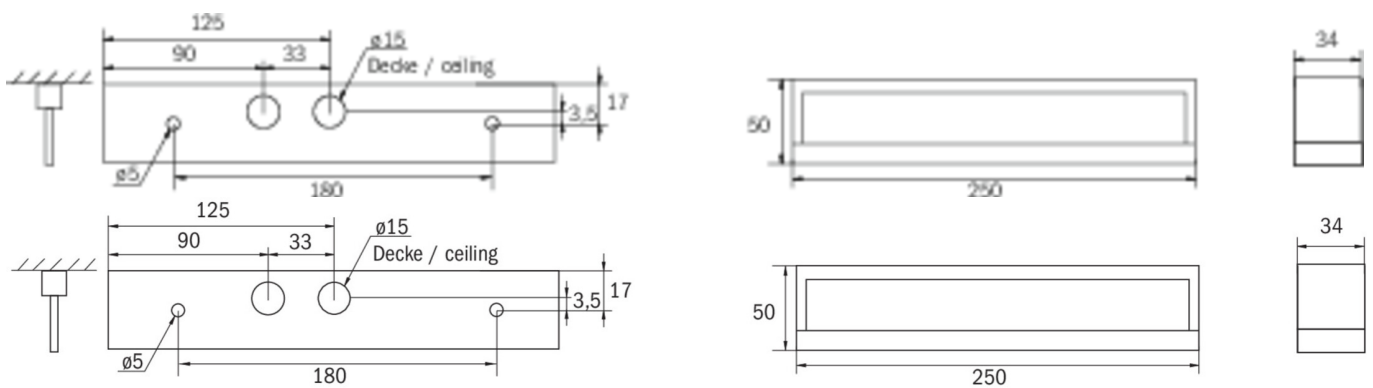

Omgivelsestemperatur BS	-5 °C - 40 °C
dybde	250 mm
Bredde	34 mm
Høyde	50 mm
Vekt	0.58
Vekt inkludert emballasje	0.65
Tverrsnitt for tilkobling	2.5 mm²
Koblingsinngang	Ja
Blokkering av nødlys	Nei
Batteritilkobling	Støpsel
Dimmefunksjon	Nei
Lysstrømnettverk	190 lm
Lysstrøm nødsituasjon	190 lm
Tolltariffnummer	94056120
EAN	4260349824705

TEKNISK TEGNING

TILBEHØRSLISTE

- KME-EB -
- BALL1 -
- KMBE -
- BALLPLX-KMB -
- LFP3233.01 - teknologi Batteri