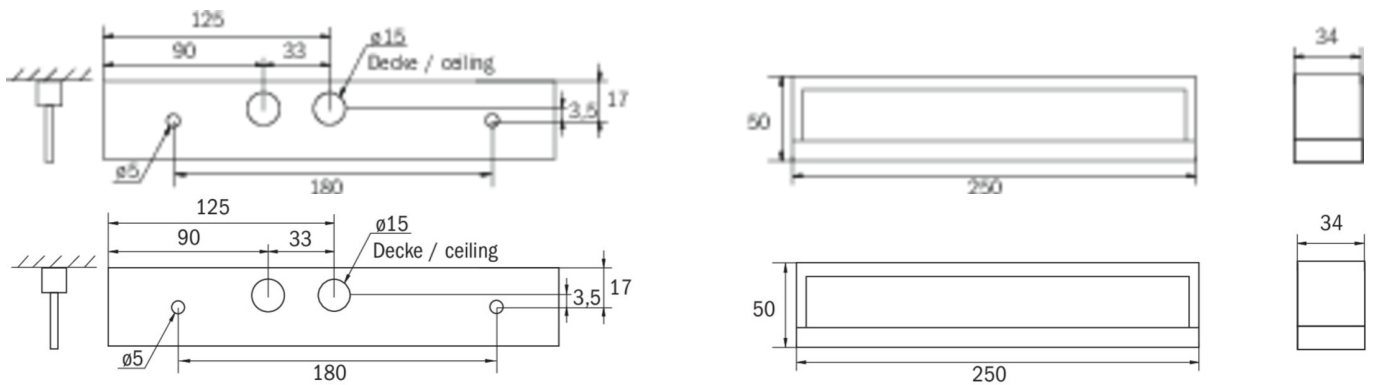

Omgivelsestemperatur BS	-5 °C - 40 °C
dybde	250 mm
Bredde	34 mm
Høyde	50 mm
Vekt	0.58
Vekt inkludert emballasje	0.65
Tverrsnitt for tilkobling	2.5 mm²
Koblingsinngang	Ja
Blokkering av nødlys	Nei
Batteritilkobling	Støpsel
Dimmefunksjon	Nei
Lysstrømnettverk	190 lm
Lysstrøm nødsituasjon	190 lm
Tolltariffnummer	94056120
EAN	4260581712303

TEKNISK TEGNING

TILBEHØRSLISTE

- KME-EB -
- BALL1 -
- KMBE -
- BALLPLX-KMB -
- KMBFH -