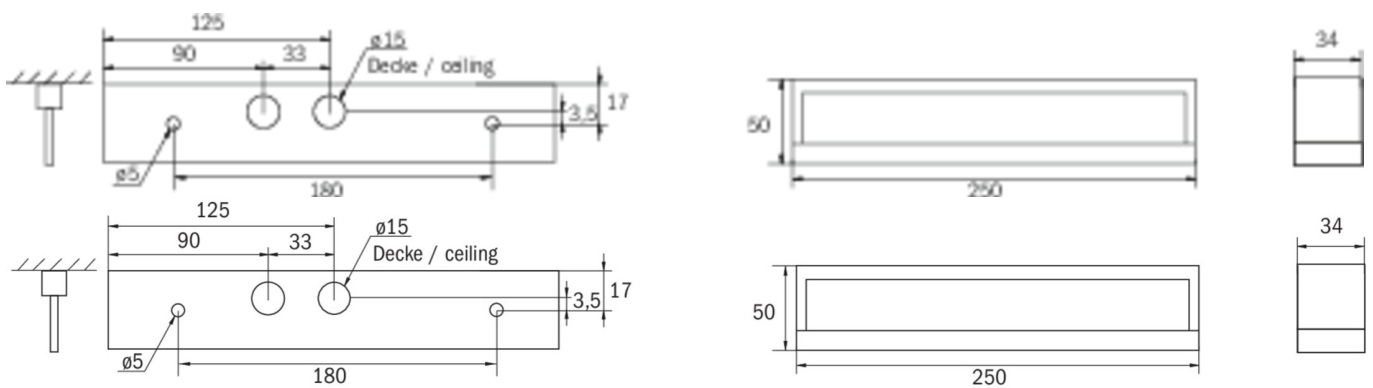

Omgivelsestemperatur BS	-5 °C - 40 °C
dybde	250 mm
Bredde	34 mm
Høyde	50 mm
Vekt	0.58
Vekt inkludert emballasje	0.65
Tverrsnitt for tilkobling	2.5 mm²
Koblingsinngang	Ja
Blokkering av nødlys	Nei
Batteritilkobling	Støpsel
Dimmefunksjon	Nei
Lysstrømnettverk	190 lm
Lysstrøm nødsituasjon	190 lm
Tolltariffnummer	94056120
EAN	4260682144577

TEKNISK TEGNING

TILBEHØRSLISTE

- KME-EB -
- BALL1 -
- KMBE -
- BALLPLX-KMB -
- KMBFH -