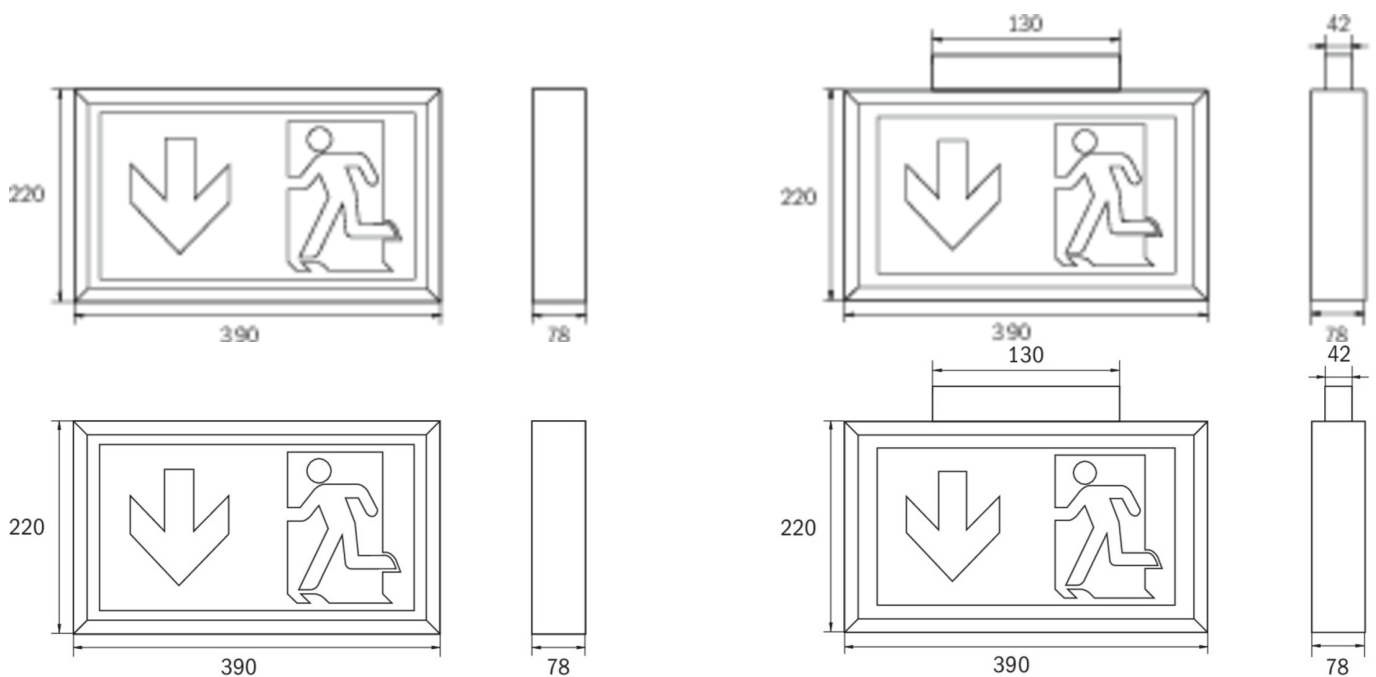

Ytelse DS	4,9 W
Ytelse BS	0,4 W
Omgivelsestemperatur DS	-5 °C - 40 °C
Omgivelsestemperatur BS	-5 °C - 40 °C
dybde	78 mm
Bredde	390 mm
Høyde	220 mm
Vekt	1.2
Vekt inkludert emballasje	1.36
Tverrsnitt for tilkobling	2.5 mm²
Koblingsinngang	Nei
Blokkering av nødlys	Nei
Batteritilkobling	Nei
Lysstrømnettverk	340 lm
Lysstrøm nødsituasjon	340 lm
Tolltariffnummer	94056120
EAN	4260682157386

TEKNISK TEGNING