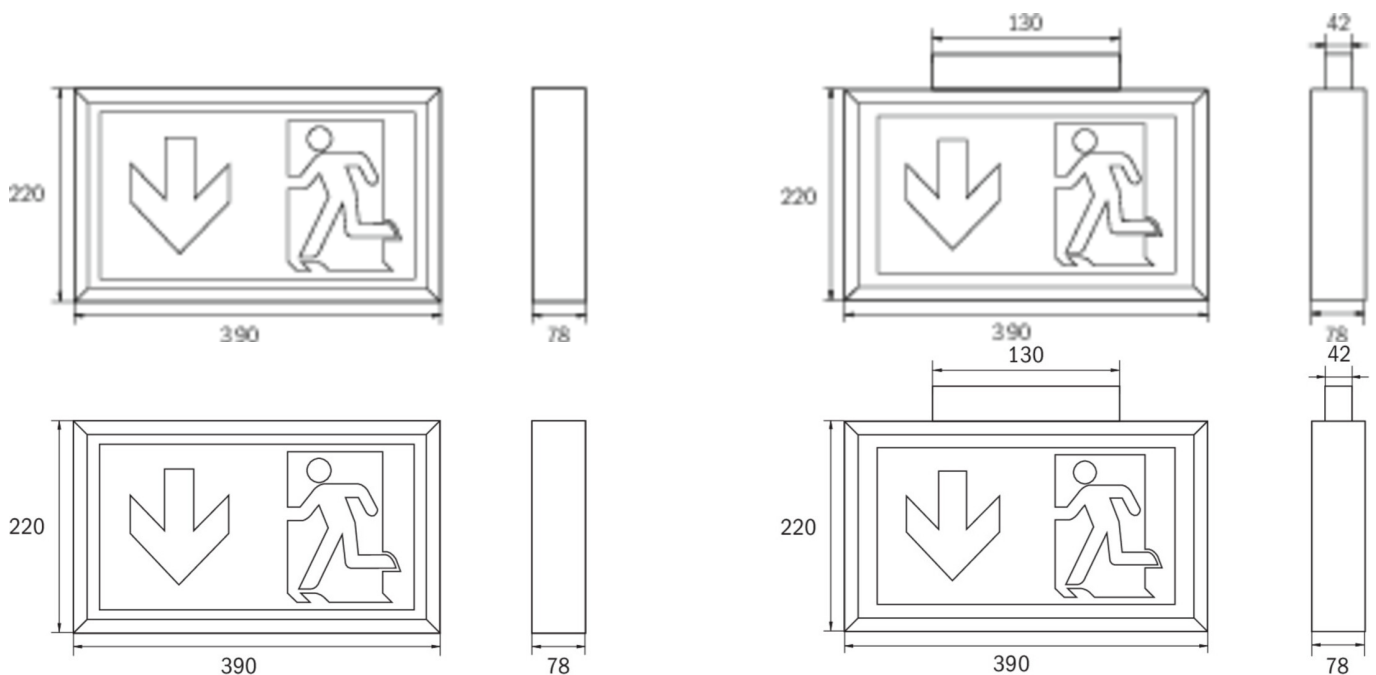

Puissance max.	4,9 W
Puissance DS	4,9 W
Puissance BS	0,4 W
Température ambiante DS	-5 °C - 40 °C
Température ambiante BS	-5 °C - 40 °C
Profondeur	78 mm
Largeur	390 mm
Hauteur	220 mm
Poids	1.2
Poids, emballage inclus	1.36
Section de raccordement	2.5 mm²
Entrée de commutation	non
Blocage de l'éclairage de secours	non
Connexion de la batterie	non
Flux lumineux réseau	340 lm
Flux lumineux secours	340 lm
Numéro du tarif douanier	94056120
EAN	4260682157386

DESSIN TECHNIQUE