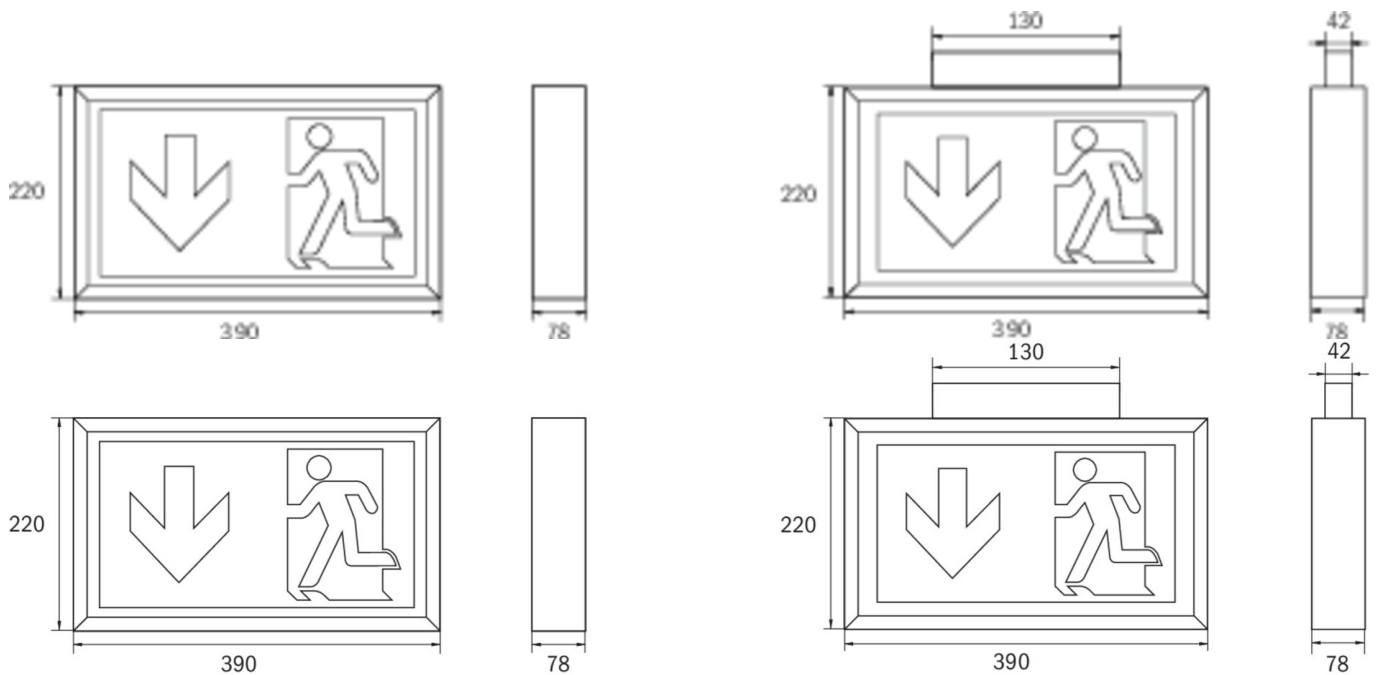

Gewicht	1.2
Gewicht inkl. Verpackung	1.36
Anschlussquerschnitt	2.5 mm²
Schalteingang	Nein
Notlichtblockierung	Nein
Batterieanschluss	Nein
Lichtstrom Netz	340 lm
Lichtstrom Not	340 lm
Zolltarifnummer	94056120
Ursprungsland	DEUTSCHLAND
EAN	4260682157386

TECHNISCHE ZEICHNUNG

ZUBEHÖRLISTE

- DSA - Seilaufhängung
- BALL2 - Ballschutzkorb
- 2PW-EB - Pendel
- 2DW-EB -