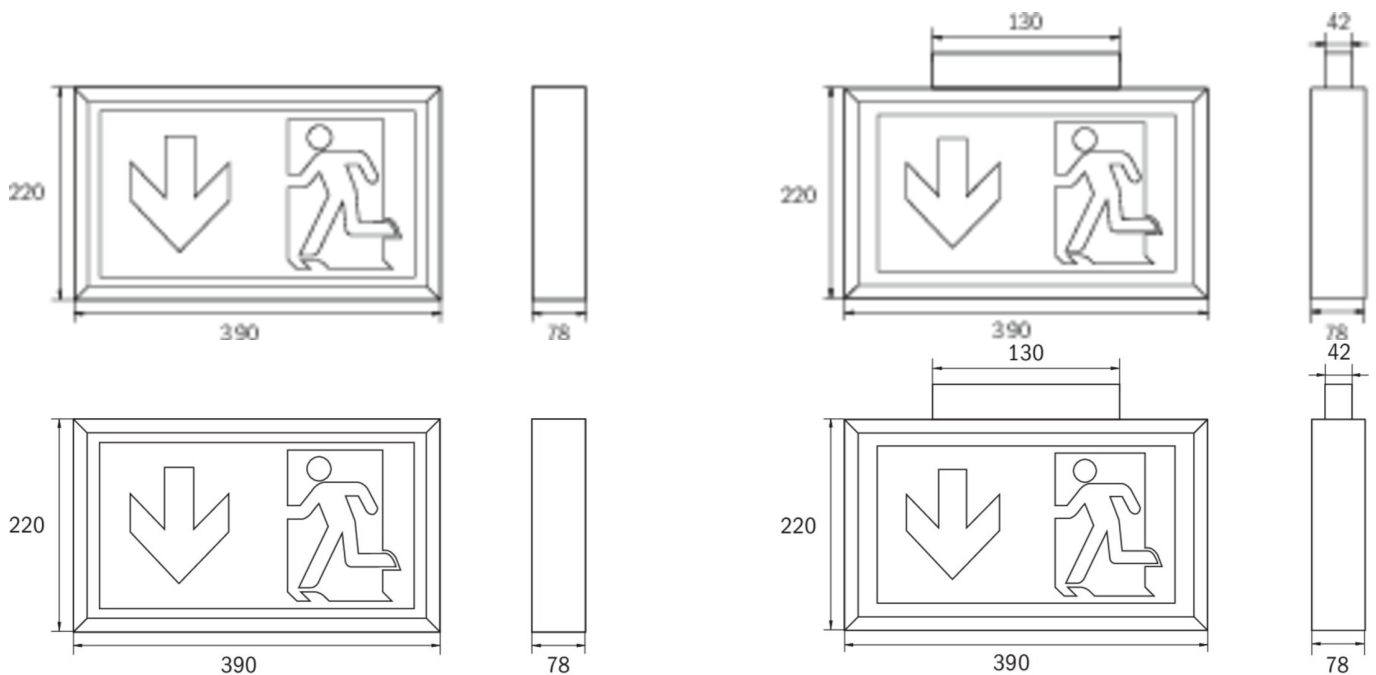

Art.-Nr: KLU418SC
Utgangsskilt lys
Universell, Selvkontroll (SC), 8 timer, 34 m, IP43, plast, hvit

Boksformet redningstegnlampe av plast for universell montering. Egnert for en- eller tosidig merking.

Det ekstra lysutslippet nedover støtter belysningen av rømnings- og redningsveier.

Automatisk overvåking av sikkerhetslampen med SelfControl.

Planleggingssikkerhet tilbys med logisk forhåndsbestemte trykte piktogrammer.

Piktogrammene i henhold til DIN ISO 7010 (pil høyre, venstre og bunn) er inkludert som standard i leveringsomfanget. På forespørsel kan merkingen også gjøres etter kundens spesifikasjoner.

Mer informasjon

www.rp-group.com/nb_NO/item/KLU418SC

TEKNISKE DATA

Type armatur	Utgangsskilt lys
Monteringstype	Universell
Deteksjonsområde	34 m
piktogram	sett
Lyspærer	LED
Koffertmateriale	plast
Farge på huset	hvit
IP-beskyttelse)	IP43
Slagstyrke (IK)	≥ 3
Sertifisering	WEEE, CE
beskyttelses klasse	2
overvåkning	SelfControl (SC)
Brotid	8 timer
Batteri	LiFePO4 6,4 V/1,6 Ah
Maks effekt.	2,6 W
Ytelse DS	1,7 W
Ytelse BS	0,9 W
Omgivelsestemperatur DS	-5 °C - 40 °C

Omgivelsestemperatur BS	-5 °C - 40 °C
dybde	78 mm
Bredde	390 mm
Høyde	220 mm
Vekt	1.29
Vekt inkludert emballasje	1.45
Lysstrømnettverk	60 lm
Lysstrøm nødsituasjon	60 lm
EAN	4262483022757

TEKNISK TEGNING