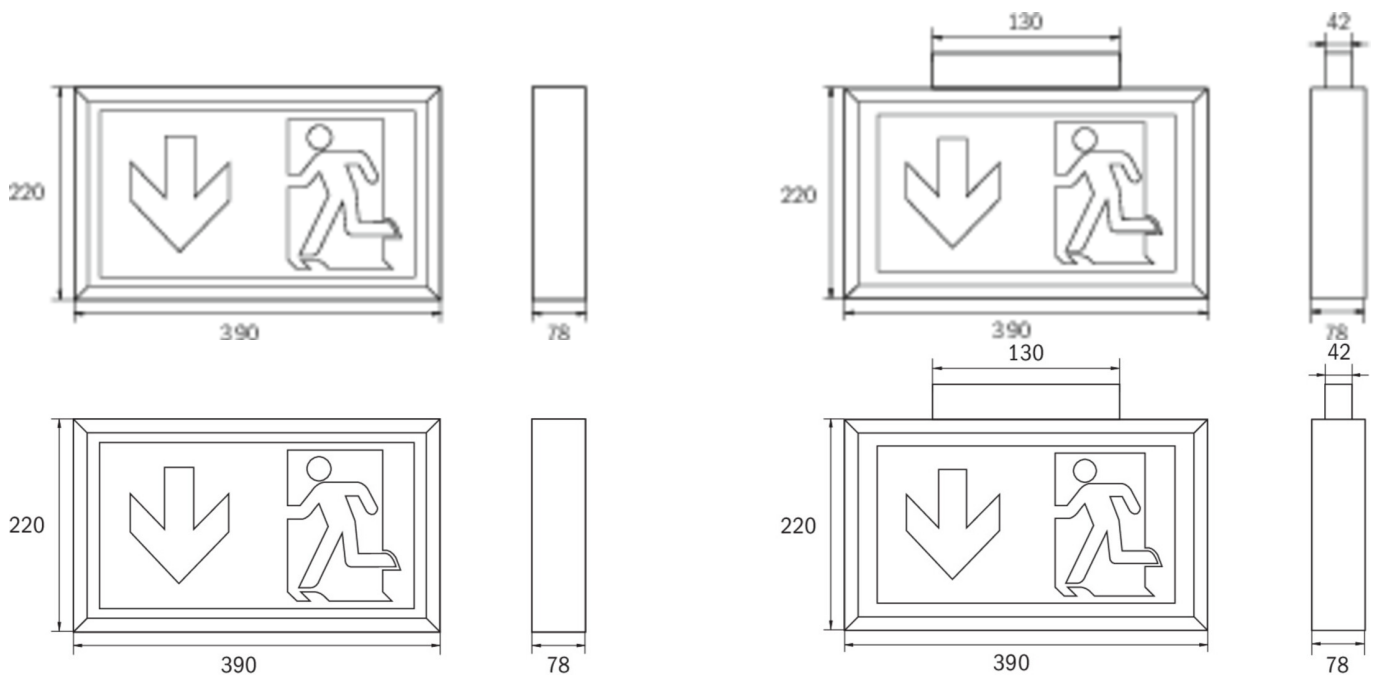

Höhe	220 mm
Gewicht	1.36
Gewicht inkl. Verpackung	1.52
Anschlussquerschnitt	1.5 mm²
Schalteingang	Ja
Notlichtblockierung	Nein
Batterieanschluss	Stecker
Dimmfunktion	Nein
Lichtstrom Netz	225 lm
Lichtstrom Not	225 lm
Zolltarifnummer	94056120
Ursprungsland	DEUTSCHLAND
EAN	4260766553585

TECHNISCHE ZEICHNUNG