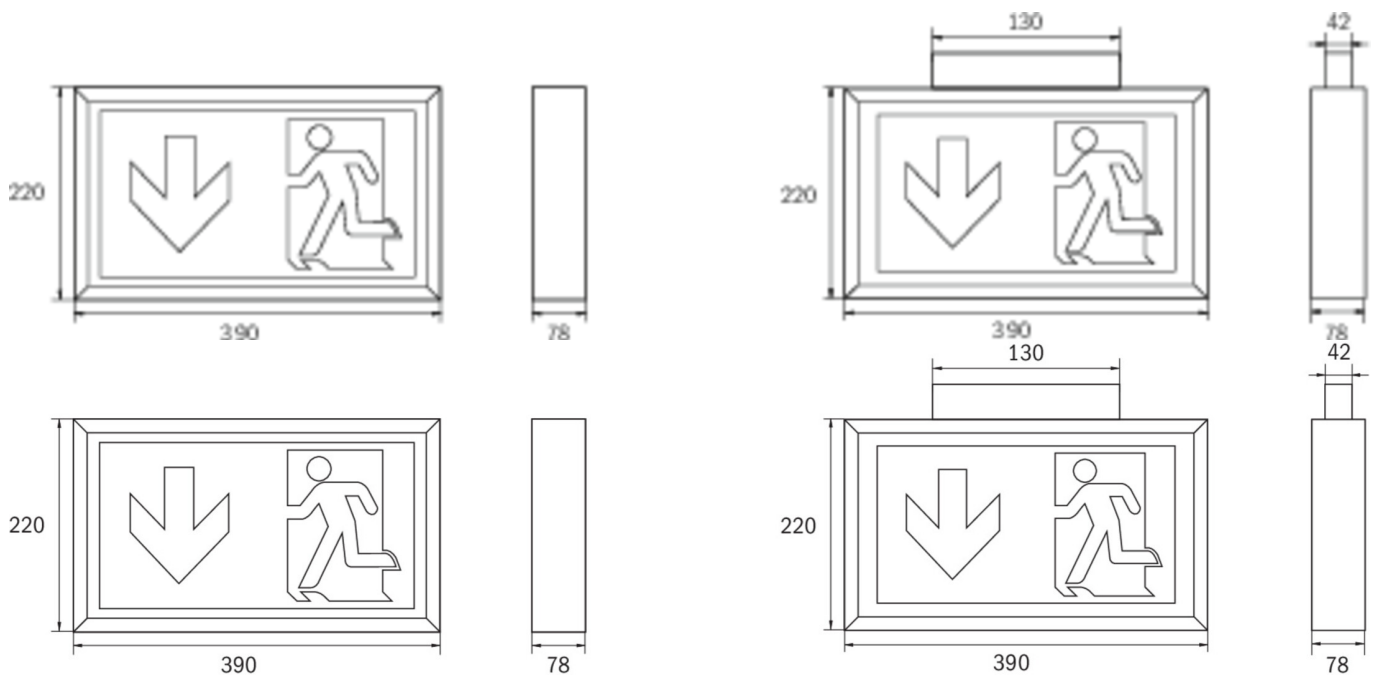

Omgivelsestemperatur BS	-5 °C - 40 °C
dybde	78 mm
Bredde	390 mm
Høyde	220 mm
Vekt	1.29
Vekt inkludert emballasje	1.45
Lysstrømnettverk	190 lm
Lysstrøm nødsituasjon	190 lm
Tolltariffnummer	94056120
EAN	4260766559495

TEKNISK TEGNING

TILBEHØRSLISTE

- DSA - Tauoppheng
- BALL2 - Ballbeskyttelseskurv
- 2PW-EB - Pendel
- 2DW-EB -

Fra: 29.10.2024 - Det tas forbehold om tekniske endringer og feil.