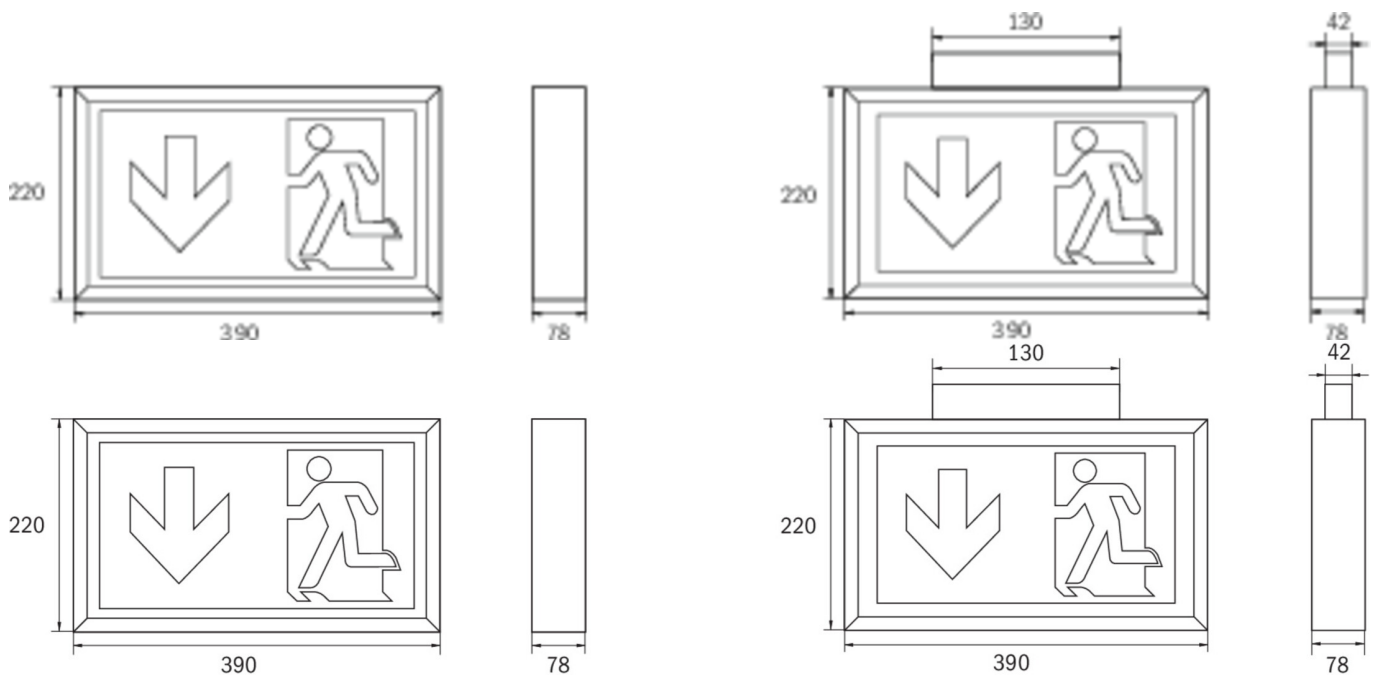

Höhe	220 mm
Gewicht	1.36
Gewicht inkl. Verpackung	1.52
Anschlussquerschnitt	1.5 mm²
Schalteingang	Ja
Notlichtblockierung	Nein
Batterieanschluss	Stecker
Dimmfunktion	Nein
Lichtstrom Netz	320 lm
Lichtstrom Not	320 lm
Zolltarifnummer	94056120
Ursprungsland	DEUTSCHLAND
EAN	4260766559495

TECHNISCHE ZEICHNUNG